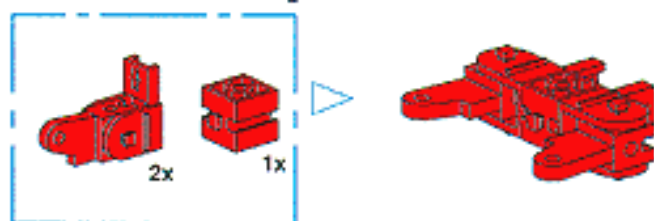

LKW mit 3 Achsen · Tipper Truck
Camion à trois essieux · Drie-assige wagen
Camión de 3 ejes · Autocarro a 3 assi

MASTER

1