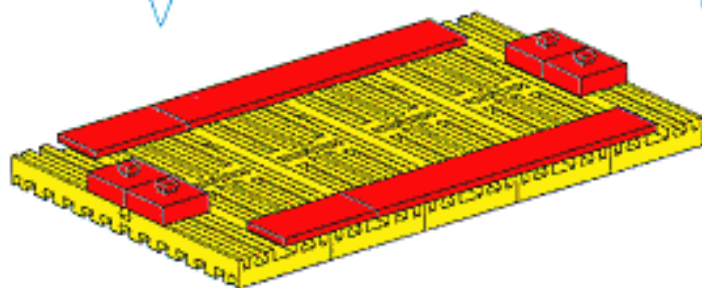

8

3-Achs-Kipper mit Motor · Tipper truck with motor
Camion de semi-remorque · Drie-assige kipwagen met motor
Volcador de eje triple con motor · Camion a 3 assi con motore

MOTORMASTER

Basismodell siehe MASTER/MOTORMASTER-
 Bauanleitung Seite 39
 Basic modell see MASTER/MOTORMASTER
 assembly manual page 39
 Voir le modèle de base mode d'emploi MASTER/
 MOTORMASTER page 39
 Basismodellen zie MASTER/MOTORMASTER
 bouw instructie pagina 39
 Modelo básico véase instrucciones de montaje
 MASTER/MOTORMASTER página 39
 Modello base: vedi le istruzioni al montaggio
 MASTER/MOTORMASTER alla pagina 39

LKW mit Aufliegerkupplung · Articulated truck
 Tracteur de semi-remorque · Vrachtwagen met koppeling voor oplegger
 Camión con acoplamiento para semi-remolque · Camion con attacco per semirimorchio

MASTER

MOTORMASTER

Tieflader · Low loader
 Semi-remorque surbaissé · Dieplader
 Remolque con plataforma baja · Autocarro cabinato a pianale ribassato

MASTER

Abweichende Farben beim MOTORMASTER
 Different colors in combination with MOTORMASTER
 Couleurs différentes combinées avec le MOTORMASTER
 Afwijkende kleuren bij MOTORMASTER
 Colores diferentes en el MOTORMASTER
 Diversi colori del MOTORMASTER