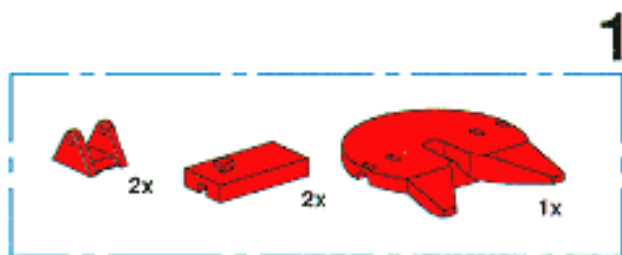

MOTORMASTER