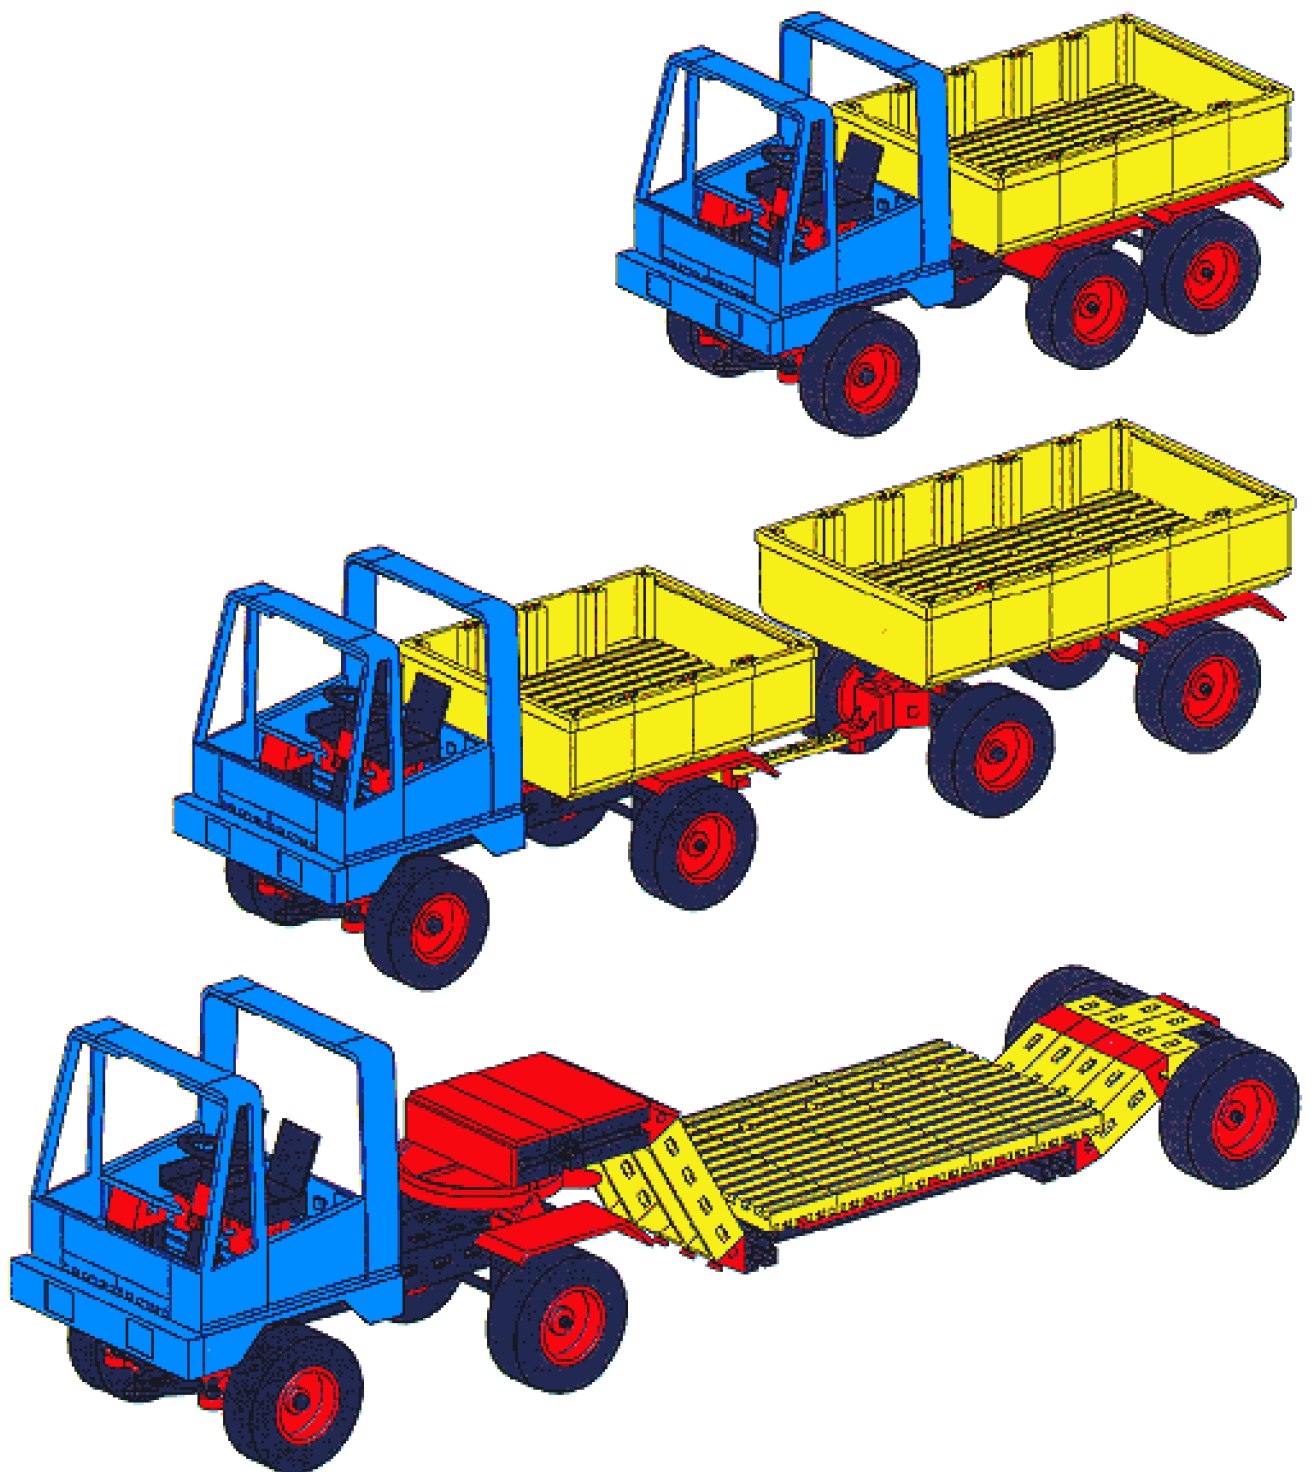

TRUCKS

TRUCKS

CAMIONS

MASTER PLUS

BAUANLEITUNG

ASSEMBLY MANUAL

MODE D'EMPLOI

LKW mit 3 Achsen · Tipper Truck
 Camion à trois essieux · Drie-assige wagen
 Camión de 3 ejes · Autocarro a 3 assi

8

3-Achs-Kipper mit Motor · Tipper truck with motor
Camion de semi-remorque · Drie-assige kipwagen met motor
Volcador de eje triple con motor · Camion a 3 assi con motore

MOTORMASTER

Basismodell siehe MASTER/MOTORMASTER-
 Bauanleitung Seite 39
 Basic modell see MASTER/MOTORMASTER
 assembly manual page 39
 Voir le modèle de base mode d'emploi MASTER/
 MOTORMASTER page 39
 Basismodellen zie MASTER/MOTORMASTER
 bouw instructie pagina 39
 Modelo básico véase instrucciones de montaje
 MASTER/MOTORMASTER página 39
 Modello base: vedi le istruzioni al montaggio
 MASTER/MOTORMASTER alla pagina 39

LKW mit Aufliegerkupplung · Articulated truck
 Tracteur de semi-remorque · Vrachtwagen met koppeling voor oplegger
 Camión con acoplamiento para semi-remolque · Camion con attacco per semirimorchio

MASTER

MOTORMASTER

Tieflader · Low loader
 Semi-remorque surbaissé · Dieplader
 Remolque con plataforma baja · Autocarro cabinato a pianale ribassato

MASTER

Abweichende Farben beim MOTORMASTER
 Different colors in combination with MOTORMASTER
 Couleurs différentes combinées avec le MOTORMASTER
 Afwijkende kleuren bij MOTORMASTER
 Colores diferentes en el MOTORMASTER
 Diversi colori del MOTORMASTER