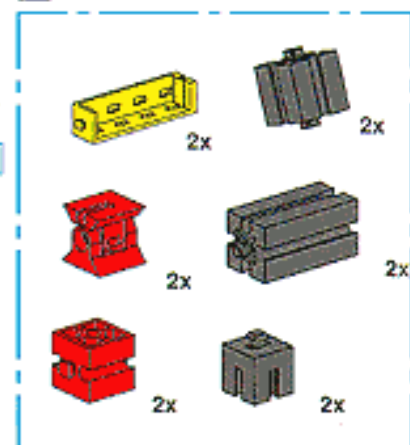

TRUCKS

TRUCKS

CAMIONS

MASTER PLUS

BAUANLEITUNG

ASSEMBLY MANUAL

MODE D'EMPLOI

LKW mit 3 Achsen · Tipper Truck
 Camion à trois essieux · Drie-assige wagen
 Camión de 3 ejes · Autocarro a 3 assi

MASTER

1

2

3

4

5

6

7

8

3-Achs-Kipper mit Motor · Tipper truck with motor
Camion de semi-remorque · Drie-assige kipwagen met motor
Volcador de eje triple con motor · Camion a 3 assi con motore

MOTORMASTER

Basismodell siehe MASTER/MOTORMASTER-
 Bauanleitung Seite 39
 Basic modell see MASTER/MOTORMASTER
 assembly manual page 39
 Voir le modèle de base mode d'emploi MASTER/
 MOTORMASTER page 39
 Basismodellen zie MASTER/MOTORMASTER
 bouw instructie pagina 39
 Modelo básico véase instrucciones de montaje
 MASTER/MOTORMASTER página 39
 Modello base: vedi le istruzioni al montaggio
 MASTER/MOTORMASTER alla pagina 39