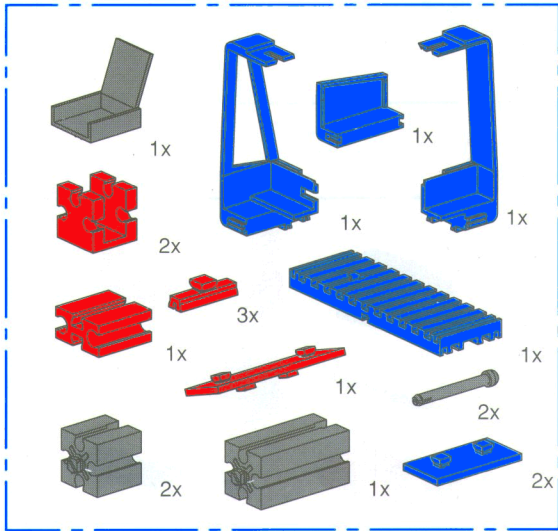

Gabelstaber Fork lifter Chariot élévateur

1

2

3

110mm