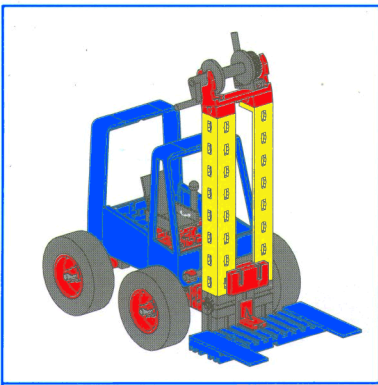

Gabelstaber Fork lifter Chariot élévateur

1

2

3

110mm