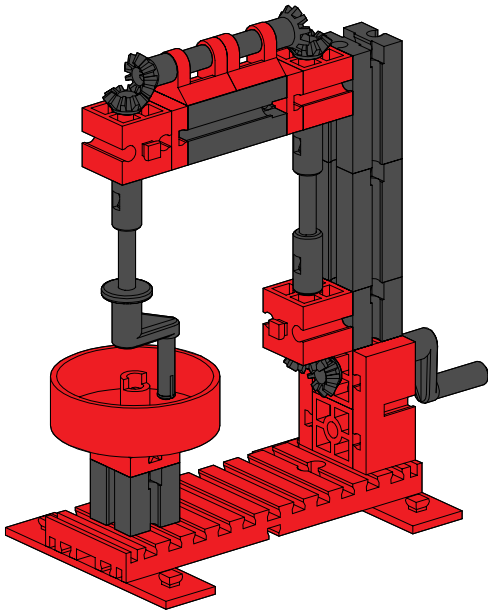

BASIC MECHANICS

Inhalt
Contents
Contenu

Inhoud
Contenido
Conteúdo

Küchenmaschine / Food processor /
Robot ménager / Keukenmachine /
Máquina de cocina / Máquina de cozinha

10

Werkstattkran / Factory crane / Grue d'atelier /
Werkplaatskraan / Grúa de taller / Guincho de oficina

12

Flaschenzug / Block and Tackle Hoist / Palan /
Takel / Polipasto / Roldana

14

Scheibenwischer / Windshield wipers / Essuie-glace /
Ruitenwisser / Limpiaparabrisas / Limpa-pára-brisas

16

Einzelteilübersicht
Spare parts list
Liste des pièces détachées

Onderdelenoverzicht
Lista da piezas
Resumo de peça individual

	31016 1x		32859 1x		35073 3x		36922 2x		38414 3x
	31124 1x		32869 1x		35088 2x		36950 2x		38428 4x
	31436 3x		32879 4x		35386 1x		37237 5x		38464 3x
	31672 2x		32881 4x		35973 1x		37468 2x		38538 1x
	31674 8x		35049 2x		35977 1x		37636 1x		38540 4x
	31690 6x		35061 4x		35980 1x		37679 6x		38541 8x
	31848 2x		35062 2x		36294 4x		38225 1x		38542 2x
	31997 1x		35063 2x		36323 8x		38240 2x		38545 2x
	31998 1x		35064 1x		36334 4x		38258 2x		
	31999 1x		35065 1x		36819 4x		38259 2x		
	32064 6x		35066 1x		36920 2x		38260 2x		