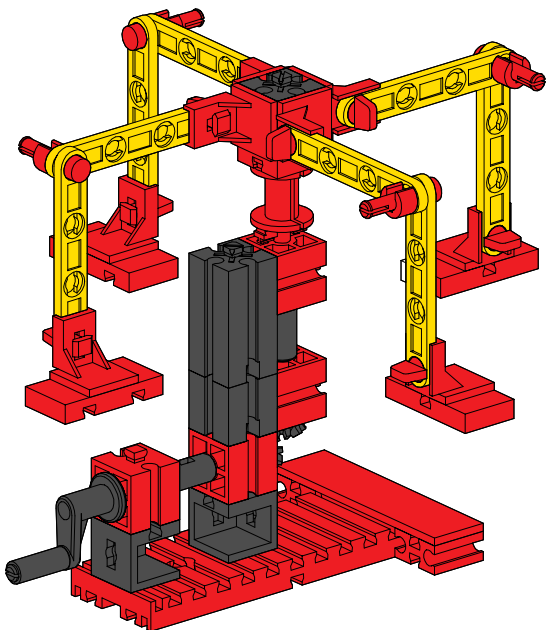

BASIC MECHANICS

Inhalt
Contents
Contenu

Inhoud
Contenido
Conteúdo

Küchenmaschine / Food processor /
Robot ménager / Keukenmachine /
Máquina de cocina / Máquina de cozinha

10

Werkstattkran / Factory crane / Grue d'atelier /
Werkplaatskraan / Grúa de taller / Guincho de oficina

12

Flaschenzug / Block and Tackle Hoist / Palan /
Takel / Polipasto / Roldana

14

Scheibenwischer / Windshield wipers / Essuie-glace /
Ruitenwisser / Limpiaparabrisas / Limpa-pára-brisas

16

Einzelteilübersicht
Spare parts list
Liste des pièces détachées

Onderdelenoverzicht
Lista da piezas
Resumo de peça individual

	31016 1x		32859 1x		35073 3x		36922 2x		38414 3x
	31124 1x		32869 1x		35088 2x		36950 2x		38428 4x
	31436 3x		32879 4x		35386 1x		37237 5x		38464 3x
	31672 2x		32881 4x		35973 1x		37468 2x		38538 1x
	31674 8x		35049 2x		35977 1x		37636 1x		38540 4x
	31690 6x		35061 4x		35980 1x		37679 6x		38541 8x
	31848 2x		35062 2x		36294 4x		38225 1x		38542 2x
	31997 1x		35063 2x		36323 8x		38240 2x		38545 2x
	31998 1x		35064 1x		36334 4x		38258 2x		
	31999 1x		35065 1x		36819 4x		38259 2x		
	32064 6x		35066 1x		36920 2x		38260 2x		