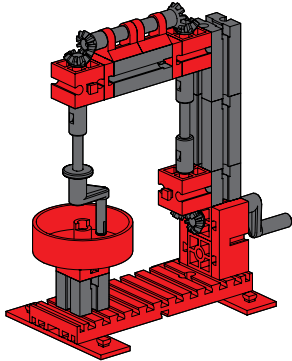

BASIC MECHANICS

Inhalt
Contents
Contenu

Inhoud
Contenido
Conteúdo

Küchenmaschine / Food processor /
Robot ménager / Keukenmachine /
Máquina de cocina / Máquina de cozinha

10

Werkstattkran / Factory crane / Grue d'atelier /
Werkplaatskraan / Grúa de taller / Guincho de oficina

Onderdelenoverzicht
Lista da piezas
Resumo de peça individual

	31016 1x		32859 1x		35073 3x		36922 2x		38414 3x
	31124 1x		32869 1x		35088 2x		36950 2x		38428 4x
	31436 3x		32879 4x		35386 1x		37237 5x		38464 3x
	31672 2x		32881 4x		35973 1x		37468 2x		38538 1x
	31674 8x		35049 2x		35977 1x		37636 1x		38540 4x
	31690 6x		35061 4x		35980 1x		37679 6x		38541 8x
	31848 2x		35062 2x		36294 4x		38225 1x		38542 2x
	31997 1x		35063 2x		36323 8x		38240 2x		38545 2x
	31998 1x		35064 1x		36334 4x		38258 2x		
	31999 1x		35065 1x		36819 4x		38259 2x		
	32064 6x		35066 1x		36920 2x		38260 2x		