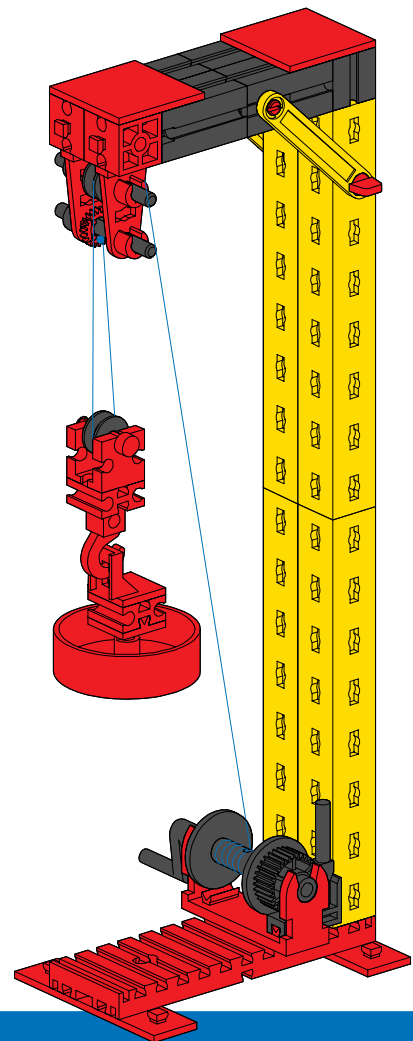

BASIC MECHANICS

Inhalt
Contents
Contenu

Inhoud
Contenido
Conteúdo

Küchenmaschine / Food processor /
Robot ménager / Keukenmachine /
Máquina de cocina / Máquina de cozinha

10

Werkstattkran / Factory crane / Grue d'atelier /
Werkplaatskraan / Grúa de taller / Guincho de oficina

12

Flaschenzug / Block and Tackle Hoist / Palan /
Takel / Polipasto / Roldana

14

Scheibenwischer / Windshield wipers / Essuie-glace /
Ruitenwisser / Limpiaparabrisas / Limpa-pára-brisas

16

Einzelteilübersicht
Spare parts list
Liste des pièces détachées

Onderdelenoverzicht
Lista da piezas
Resumo de peça individual

	31016 1x		32859 1x		35073 3x		36922 2x		38414 3x
	31124 1x		32869 1x		35088 2x		36950 2x		38428 4x
	31436 3x		32879 4x		35386 1x		37237 5x		38464 3x
	31672 2x		32881 4x		35973 1x		37468 2x		38538 1x
	31674 8x		35049 2x		35977 1x		37636 1x		38540 4x
	31690 6x		35061 4x		35980 1x		37679 6x		38541 8x
	31848 2x		35062 2x		36294 4x		38225 1x		38542 2x
	31997 1x		35063 2x		36323 8x		38240 2x		38545 2x
	31998 1x		35064 1x		36334 4x		38258 2x		
	31999 1x		35065 1x		36819 4x		38259 2x		
	32064 6x		35066 1x		36920 2x		38260 2x		