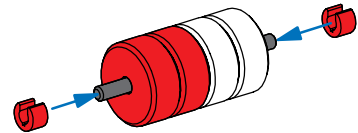

RC CAR SET

fischertechnik 

ADVANCED

14

Van mit Carport
 Van with carport
 Van avec abri de voiture

Bestelwagen met carport
 Monovolumen con tejado de proteccion
 Van com estacionamento coberto

Montagetipps Seite 2
 Tips for assembly Page 2
 Tuyaux pour le montage page 2
 Montagetips zie bladzijde 2
 Consejos para el montaje, ver la página 2
 "Dicas" para montagem Página 2