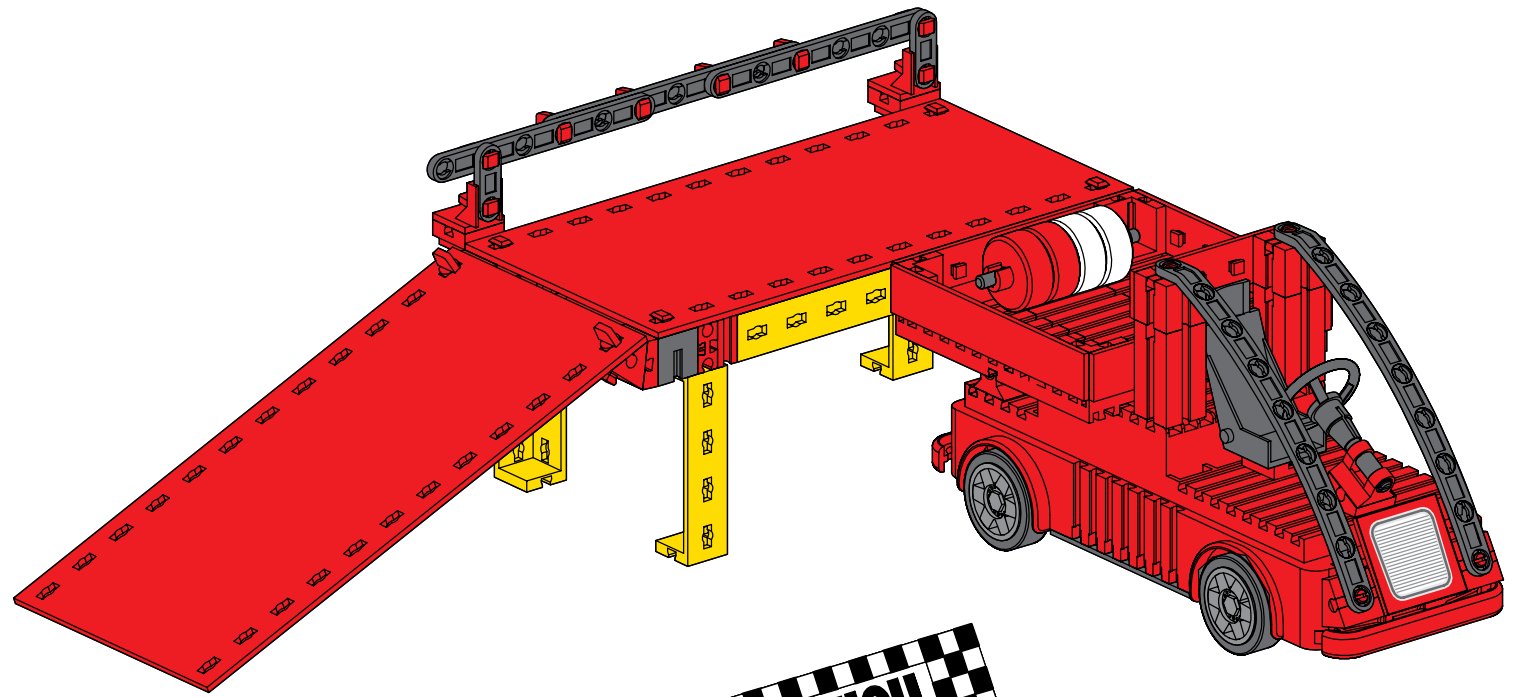

RC CAR SET

fischertechnik 

ADVANCED

14

Van mit Carport
 Van with carport
 Van avec abri de voiture

Bestelwagen met carport
 Monovolumen con tejado de proteccion
 Van com estacionamento coberto

Montagetipps Seite 2
 Tips for assembly Page 2
 Tuyaux pour le montage page 2
 Montagetips zie bladzijde 2
 Consejos para el montaje, ver la página 2
 "Dicas" para montagem Página 2