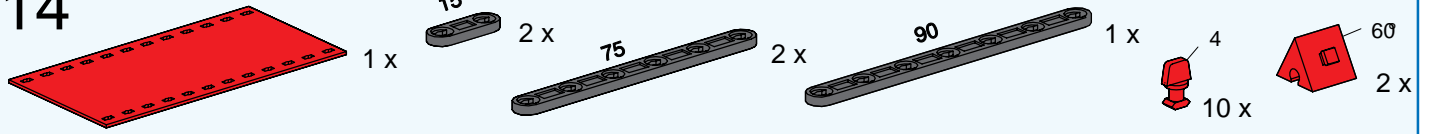

RC CAR SET

fischertechnik 

ADVANCED

14

Van mit Carport
 Van with carport
 Van avec abri de voiture

Bestelwagen met carport
 Monovolumen con tejado de proteccion
 Van com estacionamento coberto

Montagetipps Seite 2
 Tips for assembly Page 2
 Tuyaux pour le montage page 2
 Montagetips zie bladzijde 2
 Consejos para el montaje, ver la página 2
 "Dicas" para montagem Página 2