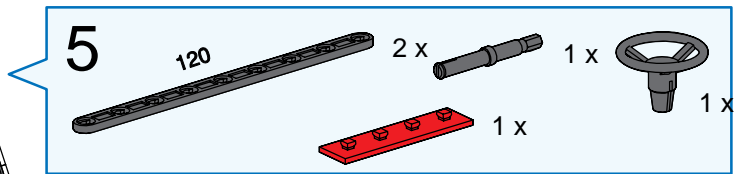

RC CAR SET

fischertechnik 

ADVANCED

14

Van mit Carport
 Van with carport
 Van avec abri de voiture

Bestelwagen met carport
 Monovolumen con tejado de proteccion
 Van com estacionamento coberto

Montagetipps Seite 2
 Tips for assembly Page 2
 Tuyaux pour le montage page 2
 Montagetips zie bladzijde 2
 Consejos para el montaje, ver la página 2
 "Dicas" para montagem Página 2