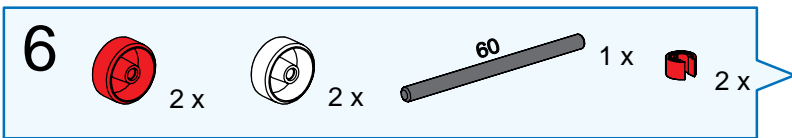

RC CAR SET

fischertechnik 

ADVANCED

14

Van mit Carport
 Van with carport
 Van avec abri de voiture

Bestelwagen met carport
 Monovolumen con tejado de proteccion
 Van com estacionamento coberto

Montagetipps Seite 2
 Tips for assembly Page 2
 Tuyaux pour le montage page 2
 Montagetips zie bladzijde 2
 Consejos para el montaje, ver la página 2
 "Dicas" para montagem Página 2