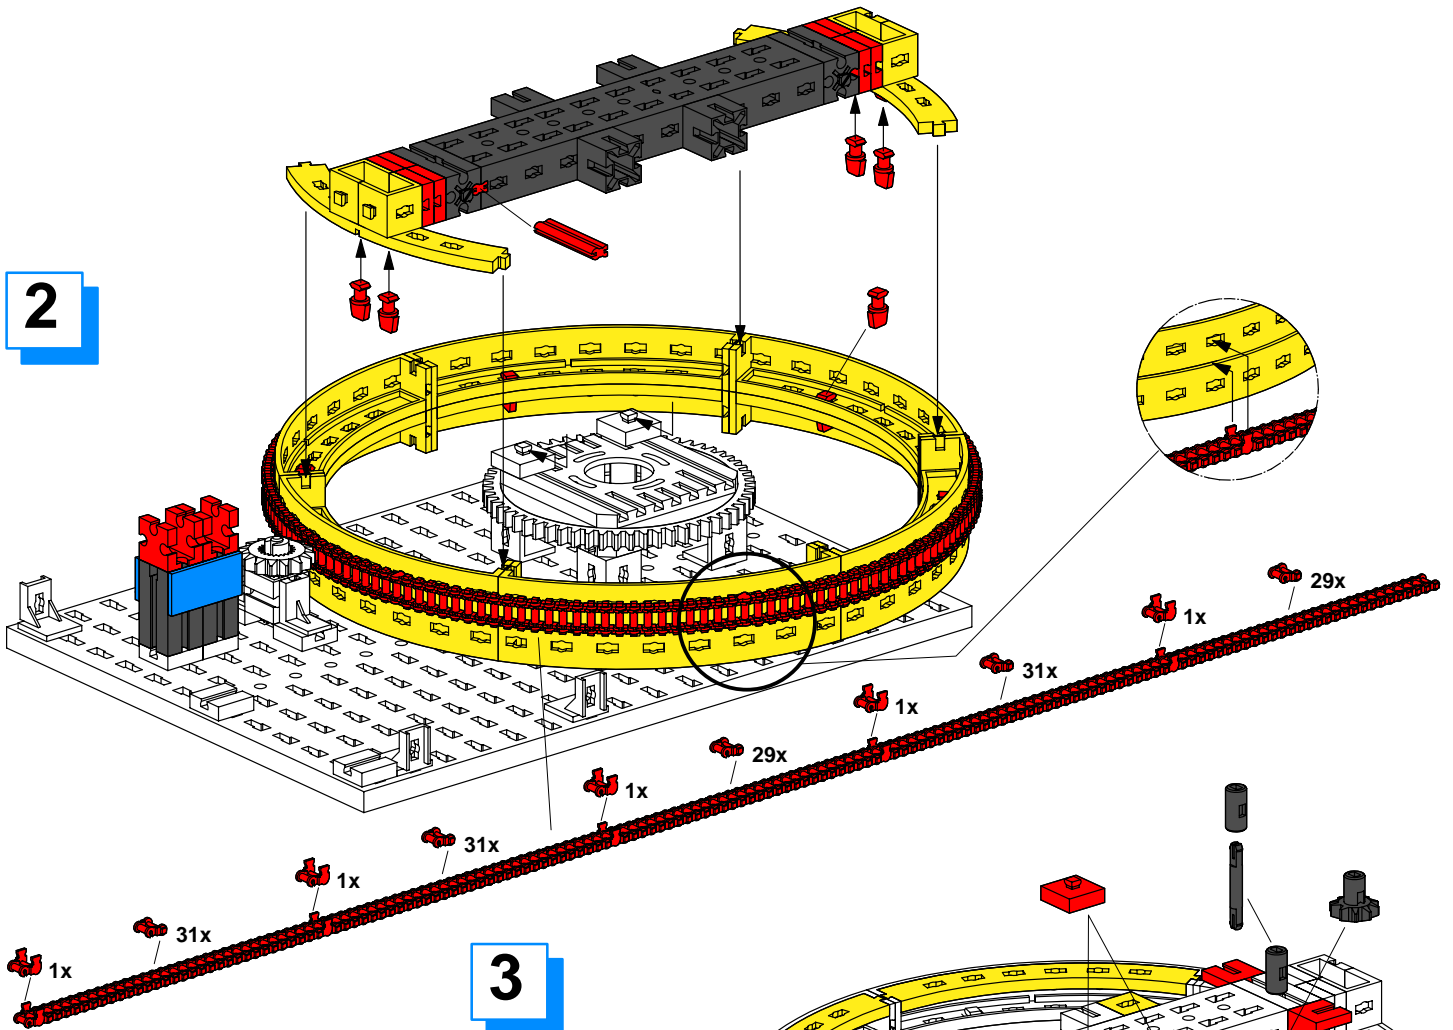

FAN-CLUB

B A U A N L E I T U N G

fischertechnik[®] [®]

Super Loop

1

2

3

Einzelteilübersicht

	Master/Discovery	Master Plus Rummelplatz Super Loop Service Set		Master/Discovery	Master Plus Rummelplatz Super Loop Service Set		Master/Discovery	Master Plus Rummelplatz Super Loop Service Set		Master/Discovery	Master Plus Rummelplatz Super Loop Service Set		
 31010	2x		 32064	3x	1x	3x	 35053	3x	7x	 36323	44x		
 31011	4x		 32071		4x		 35054	12x		 36326		10x	
 31019		1x	 32200		2x		 35055	12x	6x	 36334	6x		
 31022		1x	 32850	4x			 35061		2x	 37237	14x	1x	1x
 31024		1x	 32854	1x			 35063		1x	 37238	6x		
 31031	2x		 32858	6x			 35065		1x	 37468	4x		2x
 31036		1x	 32860	2x			 35071		1x	 37527			1x
 31058	3x		 32861	2x			 35073		2x	 37636	3x		
 31061	1x		 32871	1x			 35076		6x	 37679	5x		
 31140	1x L 1x R		 32879	2x			 35695		1x	 38240	4x		
 31144	1x L 1x R		 32880	2x			 35797	1x		 38245	2x		
 31144	1x L 1x R		 32881	5x			 35945		2x	 38267	4x		
 31390		1x	 32882	4x			 36248		61x	 38277	2x		
 31390		1x	 32882	4x			 37192		5x	 38413	1x		
 31391		1x	 32887	2x			 36264		1x	 38423	2x	2x	
 31674	4x		 32985		1x		 36294	8x		 38428	2x	2x	
 31854	1x		 35031	3x			 36297	8x		 38542	4x		
 31982	6x	6x	 35051	1x			 36298	2x	4x				
 31983	3x		 35052	2x			 36299	4x	4x				