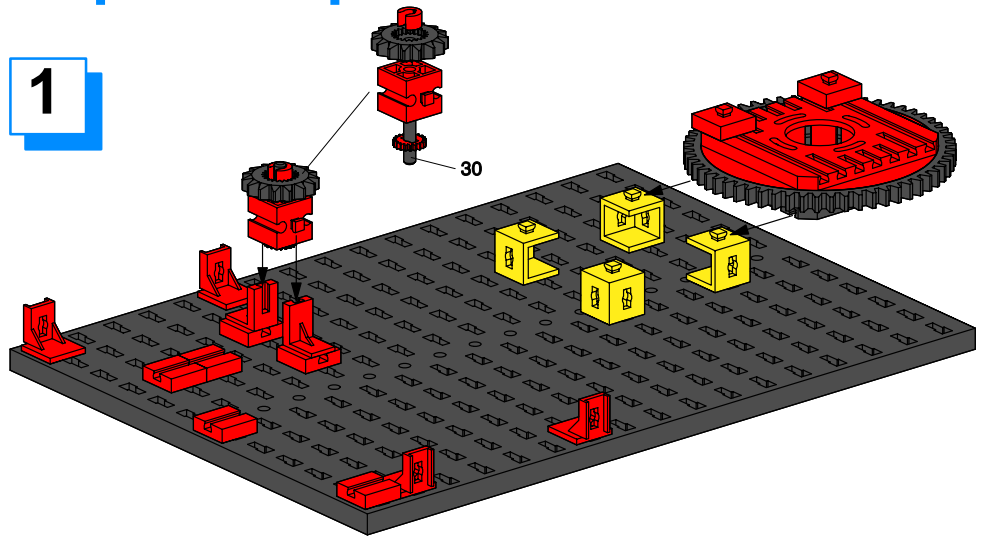

FAN-CLUB

B A U A N L E I T U N G

fischertechnik[®] [®]

Super Loop

1

2

3

Einzelteilübersicht

	Master/Discovery	Master Plus Rummelplatz Super Loop Service Set		Master/Discovery	Master Plus Rummelplatz Super Loop Service Set		Master/Discovery	Master Plus Rummelplatz Super Loop Service Set		Master/Discovery	Master Plus Rummelplatz Super Loop Service Set		
 31010	2x		 32064	3x	1x	3x	 35053	3x	7x	 36323	44x		
 31011	4x		 32071		4x		 35054	12x		 36326		10x	
 31019		1x	 32200		2x		 35055	12x	6x	 36334	6x		
 31022		1x	 32850	4x			 35061		2x	 37237	14x	1x	1x
 31024		1x	 32854	1x			 35063		1x	 37238	6x		
 31031	2x		 32858	6x			 35065		1x	 37468	4x		2x
 31036		1x	 32860	2x			 35071		1x	 37527			1x
 31058	3x		 32861	2x			 35073		2x	 37636	3x		
 31061	1x		 32871	1x			 35076		6x	 37679	5x		
 31140	1x L 1x R		 32879	2x			 35695		1x	 38240	4x		
 31144	1x L 1x R		 32880	2x			 35797	1x		 38245	2x		
 31144	1x L 1x R		 32881	5x			 35945		2x	 38267	4x		
 31390		1x	 32882	4x			 36248		61x	 38277	2x		
 31390		1x	 32882	4x			 37192		5x	 38413	1x		
 31391		1x	 32887	2x			 36264		1x	 38423	2x	2x	
 31674	4x		 32985		1x		 36294	8x		 38428	2x	2x	
 31854	1x		 35031	3x			 36297	8x		 38542	4x		
 31982	6x	6x	 35051	1x			 36298	2x	4x				
 31983	3x		 35052	2x			 36299	4x	4x				