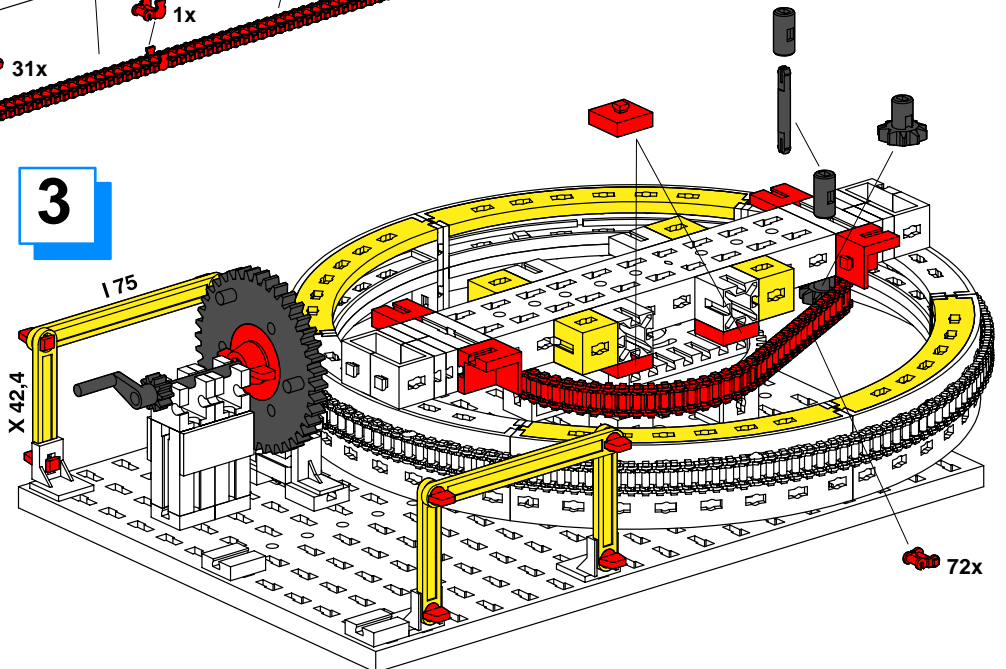

FAN-CLUB

B A U A N L E I T U N G

fischertechnik[®] [®]

Super Loop

1

2

3

Einzelteilübersicht

	Master/Discovery	Master Plus Rummelplatz Super Loop Service Set		Master/Discovery	Master Plus Rummelplatz Super Loop Service Set		Master/Discovery	Master Plus Rummelplatz Super Loop Service Set		Master/Discovery	Master Plus Rummelplatz Super Loop Service Set		
 31010	2x		 32064	3x	1x	3x	 35053	3x	7x	 36323	44x		
 31011	4x		 32071		4x		 35054	12x		 36326		10x	
 31019		1x	 32200		2x		 35055	12x	6x	 36334	6x		
 31022		1x	 32850	4x			 35061		2x	 37237	14x	1x	1x
 31024		1x	 32854	1x			 35063		1x	 37238	6x		
 31031	2x		 32858	6x			 35065		1x	 37468	4x		2x
 31036		1x	 32860	2x			 35071		1x	 37527			1x
 31058	3x		 32861	2x			 35073		2x	 37636	3x		
 31061	1x		 32871	1x			 35076		6x	 37679	5x		
 31140	1x L 1x R		 32879	2x			 35695		1x	 38240	4x		
 31144	1x L 1x R		 32880	2x			 35797	1x		 38245	2x		
 31144	1x L 1x R		 32881	5x			 35945		2x	 38267	4x		
 31390		1x	 32882	4x			 36248		61x	 38277	2x		
 31390		1x	 32882	4x			 37192		5x	 38413	1x		
 31391		1x	 32887	2x			 36264		1x	 38423	2x	2x	
 31674	4x		 32985		1x		 36294	8x		 38428	2x	2x	
 31854	1x		 35031	3x			 36297	8x		 38542	4x		
 31982	6x	6x	 35051	1x			 36298	2x	4x				
 31983	3x		 35052	2x			 36299	4x	4x				