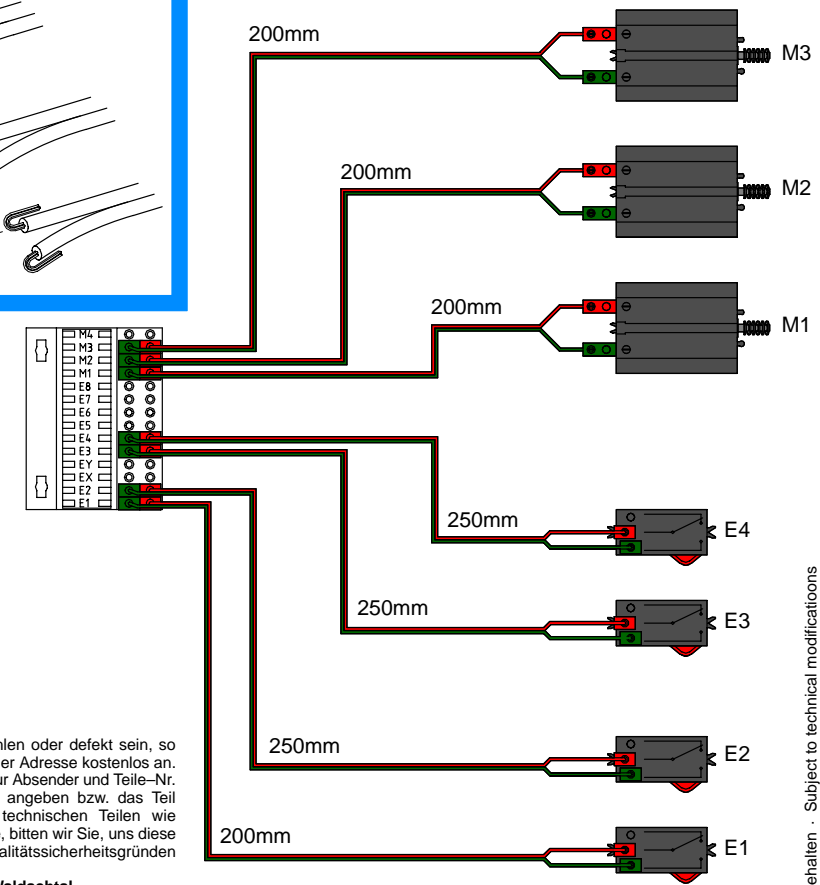

- 3**
- 1x (red Technic beam)
 - 2x (red Technic pin)
 - 2x (red Technic pin)
 - 15 (red Technic pin)
 - 2x (red Technic pin)
 - 5x (red Technic pin)
 - 2x (red Technic pin)
 - 2x (grey Technic connector)
 - 2x (red Technic pin)
 - 2x (red Technic pin)

- 4**
- 2x (grey Technic beam)
 - 2x (grey Technic connector)
 - 2x (grey Technic connector)
 - 4x (red Technic pin)
 - 2x (grey Technic pin)
 - 2x (red Technic pin)
 - 1x (red Technic pin)
 - 30 (grey Technic pin)
 - 2x (grey Technic pin)
 - 2x (grey Technic pin)
 - 2x (red Technic pin)
 - 1x (red Technic pin)
 - 4x (red Technic pin)
 - 2x (red Technic pin)
 - 2x (red Technic pin)

- 5**
- 1x (grey Technic beam)
 - 2x (grey Technic connector)
 - 2x (grey Technic pin)
 - 2x (grey Technic pin)
 - 2x (red Technic pin)
 - 2x (red Technic pin)
 - 2x (black rubber band)
 - 2x (red Technic pin)
 - 2x (red Technic pin)

Flachbandkabel 20 adrig
Verbindung zum Interface

Kabel und Stecker

Verdrahtung

Sollte ein Teil in dieser Packung fehlen oder defekt sein, so fordern Sie es bitte bei untenstehender Adresse kostenlos an. Bitte nicht die Packung einsenden. Nur Absender und Teile-Nr. (siehe Stückliste der Bauanleitung) angeben bzw. das Teil beschreiben oder skizzieren. Bei technischen Teilen wie beispielsweise Motoren und Getriebe, bitten wir Sie, uns diese zur Reparatur und aus Qualitätssicherungsgründen einzusenden.