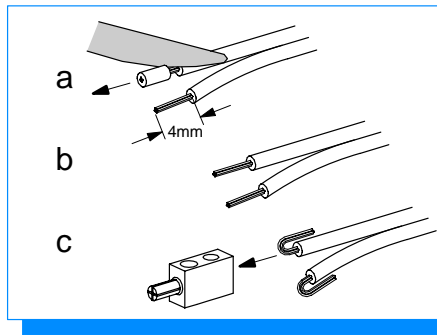

- 3**
- 1x (red Technic beam)
 - 2x (red Technic pin)
 - 2x (red Technic pin)
 - 15 (red Technic pin)
 - 2x (red Technic pin)
 - 5x (red Technic pin)
 - 2x (red Technic pin)
 - 2x (grey Technic connector)
 - 2x (red Technic pin)
 - 2x (red Technic pin)

- 4**
- 2x (grey Technic beam)
 - 2x (grey Technic connector)
 - 2x (grey Technic connector)
 - 4x (red Technic pin)
 - 2x (grey Technic pin)
 - 2x (red Technic pin)
 - 1x (red Technic pin)
 - 30 (grey Technic pin)
 - 2x (grey Technic pin)
 - 2x (grey Technic pin)
 - 2x (red Technic pin)
 - 1x (red Technic pin)
 - 4x (red Technic pin)
 - 2x (red Technic pin)
 - 2x (red Technic pin)

- 5**
- 1x (grey Technic beam)
 - 2x (grey Technic connector)
 - 2x (grey Technic pin)
 - 2x (grey Technic pin)
 - 2x (red Technic pin)
 - 2x (red Technic pin)
 - 2x (black rubber band)
 - 2x (red Technic pin)
 - 2x (red Technic pin)

Flachbandkabel 20 adrig
Verbindung zum Interface

Kabel und Stecker

Verdrahtung

Sollte ein Teil in dieser Packung fehlen oder defekt sein, so fordern Sie es bitte bei untenstehender Adresse kostenlos an. Bitte nicht die Packung einsenden. Nur Absender und Teile-Nr. (siehe Stückliste der Bauanleitung) angeben bzw. das Teil beschreiben oder skizzieren. Bei technischen Teilen wie beispielsweise Motoren und Getriebe, bitten wir Sie, uns diese zur Reparatur und aus Qualitätssicherungsgründen einzusenden.