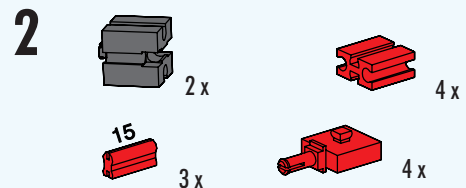

Große Bohrung
Large drilling
Alésage large
Grote boring
Perforación grande
Orificio grande
Grande foro
Большое отверстие
大孔