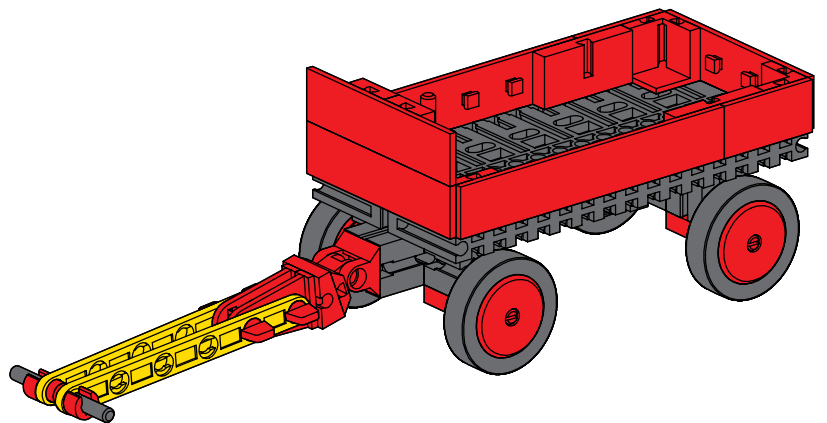

2

3

4

- Red 1x4 Technic Beam: 3 x
- Red Technic Bump: 2 x
- Red 1x2 Technic Beam: 2 x

5

- Yellow 1x75 Technic Beam: 2 x
- Red 1x4 Technic Beam: 2 x
- Red 1x2 Technic Beam: 2 x
- Red Technic Pin: 4 x
- Red Technic Pin: 2 x
- Grey Technic Pin: 1 x

40

6

- Grey Technic Ring: 4 x
- Red Technic Ring: 4 x
- Red Technic Pin: 2 x
- Red Technic Bump: 2 x

Einachstraktor
Single-axle tractor
Tracteur à deux roues

Een-assige tractor
Tractor de un solo eje
Trator de um eixo