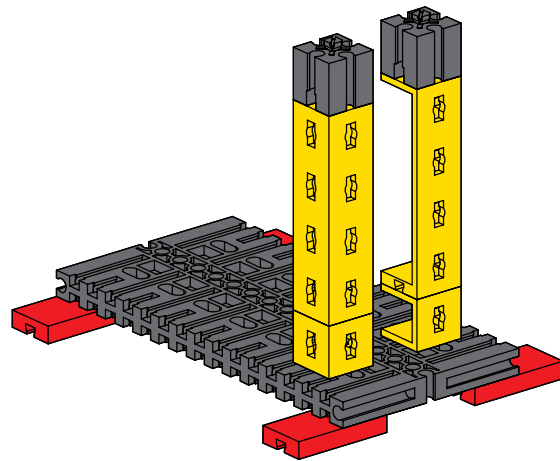

60

Drehschaukel
Rotating swing
Balançoire rotative

Draaischommel
Columpio giratorio
Balanço giratório

Altalena rotante
Вертящиеся качели
旋转式摇架

- 4**
- 2 x [Grey connector]
 - 1 x [Grey connector]
 - 2 x [Yellow Technic beam]
 - 4 x [Yellow Technic connector]