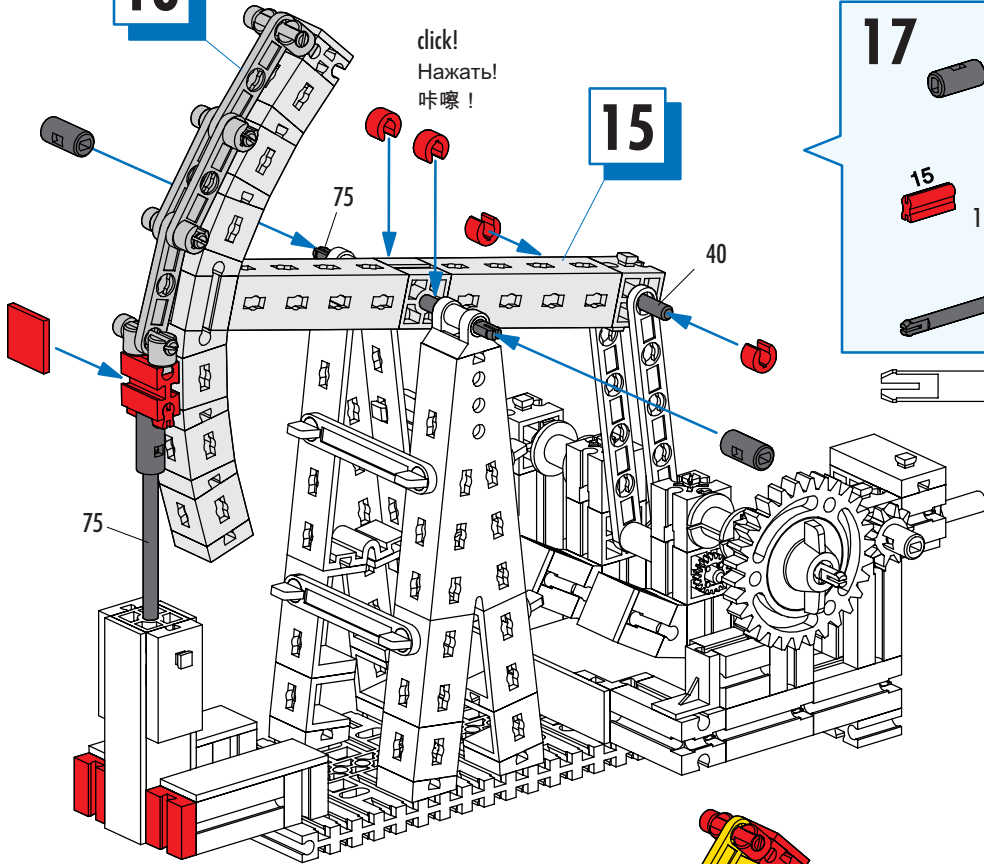

16

17

- 2x
- 1x
- 1x
- 15 1x
- 1x
- 4x
- 2x
- 75 2x
- 40 1x