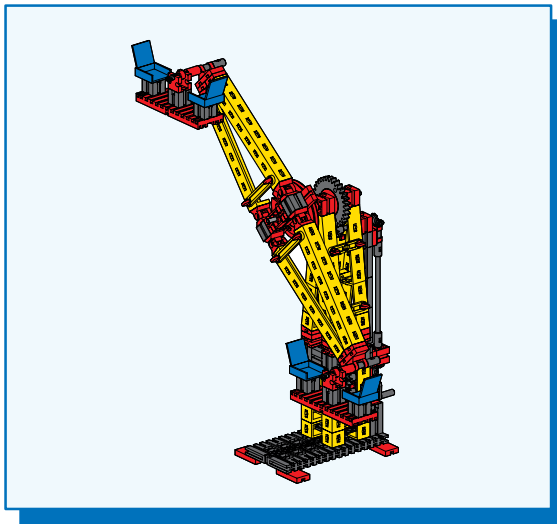

60

Drehschaukel
Rotating swing
Balançoire rotative

Draaischommel
Columpio giratorio
Balanço giratório

Altalena rotante
Вертящиеся качели
旋转式摇架

- 4**
- 2 x [Grey connector]
 - 1 x [Grey connector]
 - 2 x [Yellow Technic beam]
 - 4 x [Yellow Technic connector]