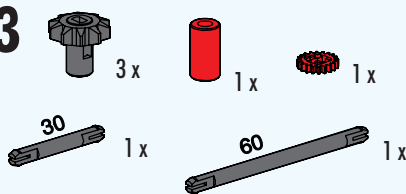

Nähmaschine
Sewing Machine
Machine à coudre

Naaimachine
Maquina de coser
Máquina de costura

Macchina da cucire
Швейная машина
缝纫机

1

2

3

7

- 1x Grey 1x2 Technic axle
- 1x Red 1x2 Technic axle pin
- 2x Red 1x2 Technic box
- 4x Yellow 1x2 Technic box