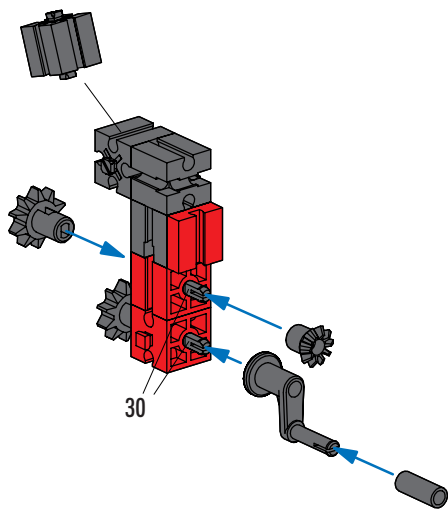

60

Drehschaukel
Rotating swing
Balançoire rotative

Draaischommel
Columpio giratorio
Balanço giratório

Altalena rotante
Вертящиеся качели
旋转式摇架

- 4**
- 2 x [Grey connector]
 - 1 x [Grey connector]
 - 2 x [Yellow Technic beam]
 - 4 x [Yellow Technic connector]