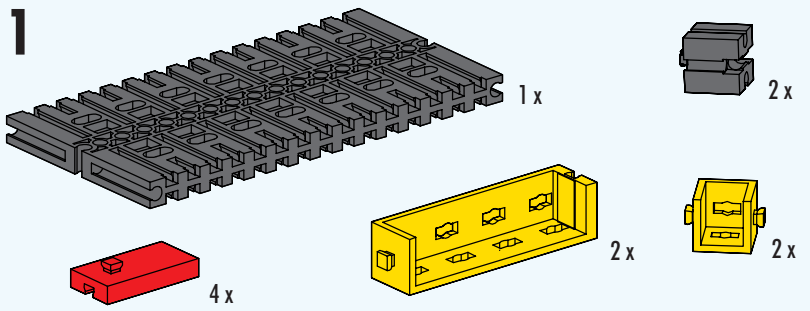

60

Drehschaukel
Rotating swing
Balançoire rotative

Draaischommel
Columpio giratorio
Balanço giratório

Altalena rotante
Вертящиеся качели
旋转式摇架

- 4**
- 2 x [Grey connector]
 - 1 x [Grey connector]
 - 2 x [Yellow Technic beam]
 - 4 x [Yellow Technic connector]