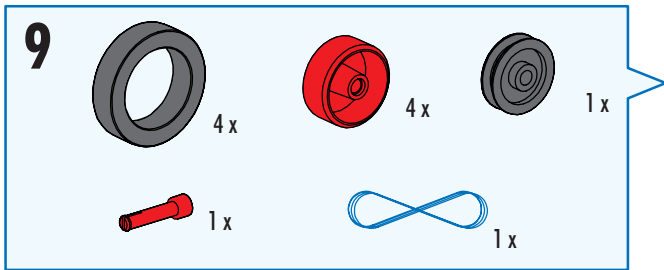

Mini - Motor
Set
30342

6

4 x  1 x  1 x 

7

2 x  2 x  2 x 
 1 x  1 x  1 x  2 x 

8

1 x  1 x  1 x 
 2 x  4 x 

Portalkran
Gantry crane
Grue à portique