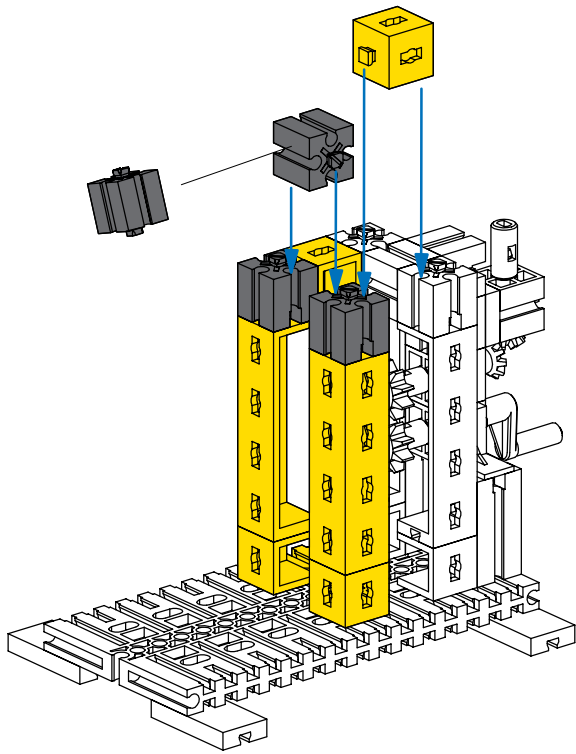

60

Drehschaukel
Rotating swing
Balançoire rotative

Draaischommel
Columpio giratorio
Balanço giratório

Altalena rotante
Вертящиеся качели
旋转式摇架

- 4**
- 2 x [Grey connector]
 - 1 x [Grey connector]
 - 2 x [Yellow Technic beam]
 - 4 x [Yellow Technic connector]