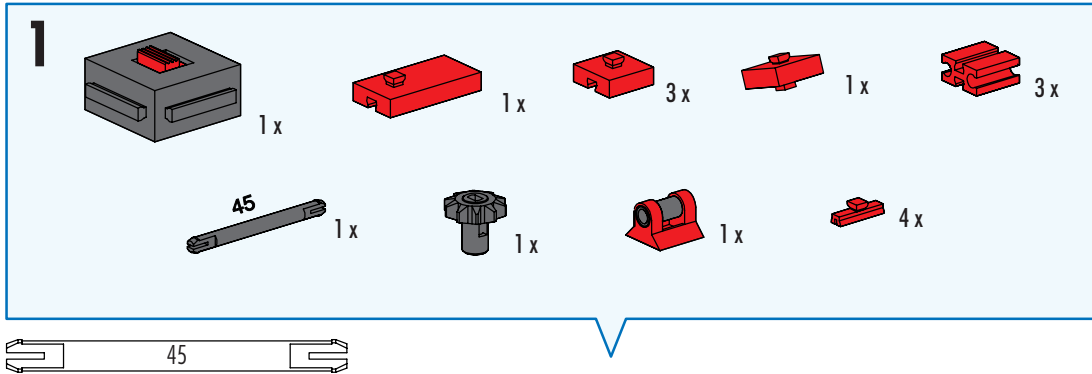

Motorisierung
Motor unit
Motorisation

Motorisering
Motorización
Motorização

Motorizzazione
Моторизация
机动化

Power Motor
Set
34965