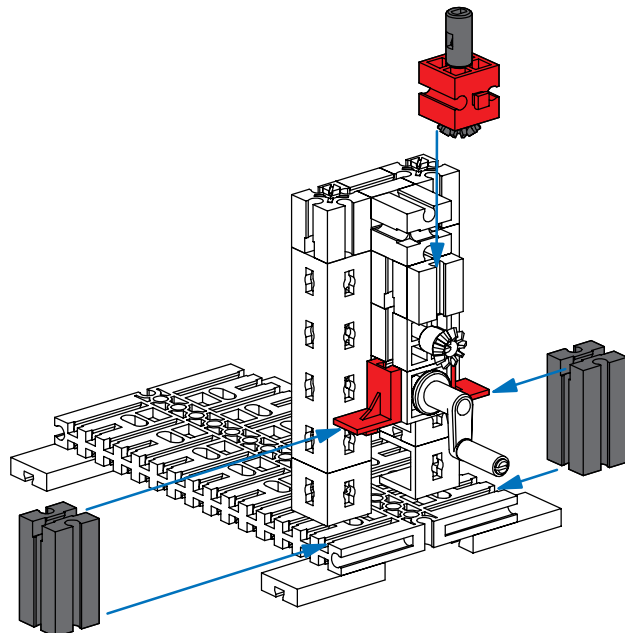

60

Drehschaukel
Rotating swing
Balançoire rotative

Draaischommel
Columpio giratorio
Balanço giratório

Altalena rotante
Вертящиеся качели
旋转式摇架

- 4**
- 2 x [Grey connector]
 - 1 x [Grey connector]
 - 2 x [Yellow Technic beam]
 - 4 x [Yellow Technic connector]