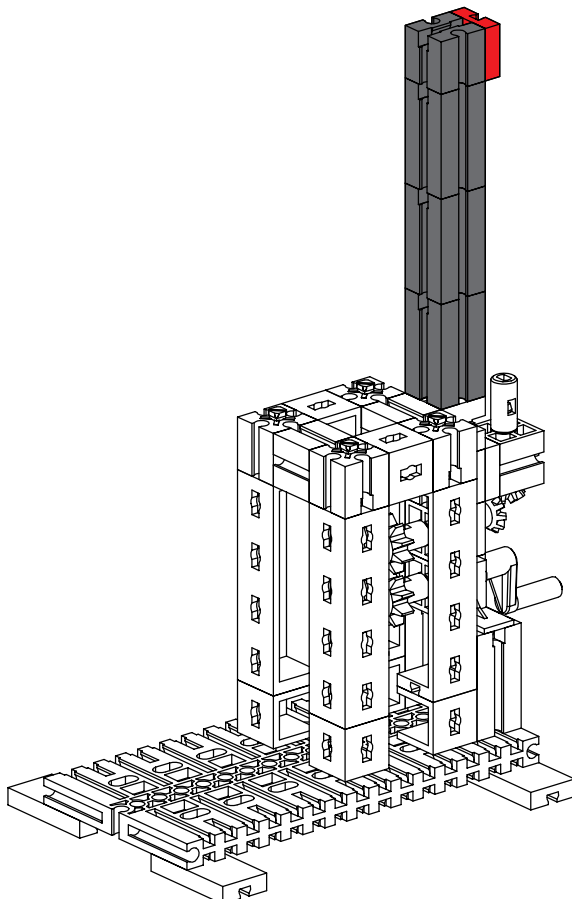

60

Drehschaukel
Rotating swing
Balançoire rotative

Draaischommel
Columpio giratorio
Balanço giratório

Altalena rotante
Вертящиеся качели
旋转式摇架

- 4**
- 2 x [Grey connector]
 - 1 x [Grey connector]
 - 2 x [Yellow Technic beam]
 - 4 x [Yellow Technic connector]