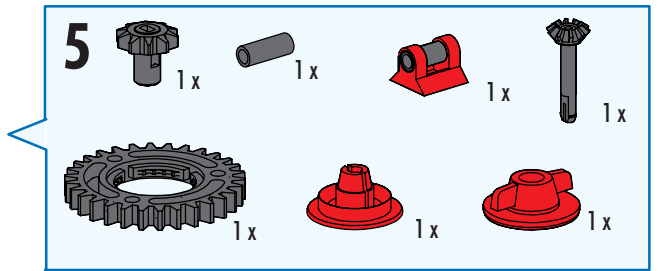

8

	1 x		1 x		1 x	
	60	1 x		1 x		3 x

Quirl
Hand Blender
Fouet

Garde
Batidora
Batedor

Frullino
Ручной миксер
搅拌机

Küchenmaschine
Food Processor
Robot ménager

Keukenmachine
Aparato de cocina
Batedeira de cozinha