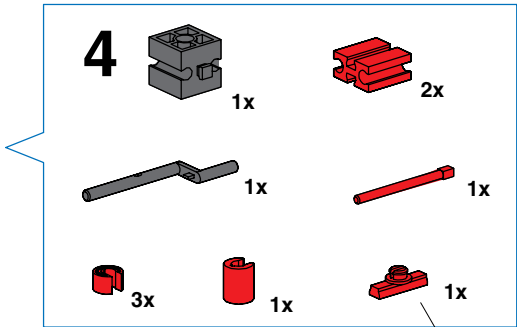

# TRACTOR

fischertechnik 

	31023 1x	 15°	31981 4x		32879 3x	 60	36952 1x		38428 1x
	31124 2x		31982 4x		32881 7x		37237 7x		38447 1x
	31690 1x		32064 4x		32882 1x		37468 4x		78237 1x
	31766 1x		32321 1x		32913 2x		37636 1x		78727 2x
	31848 1x		32330 3x		34994 2x		37679 3x		78728 2x
	31850 1x		32853 1x		34995 2x		38240 2x		78762 1x
	31915 1x				35049 3x		38277 2x		
	31916 1x		32870 2x		35050 2x		38423 2x		

  
 Große Bohrung  
 Large drilling  
 Alésage large  
 Grote boring  
 Perforación grande  
 Orificio grande