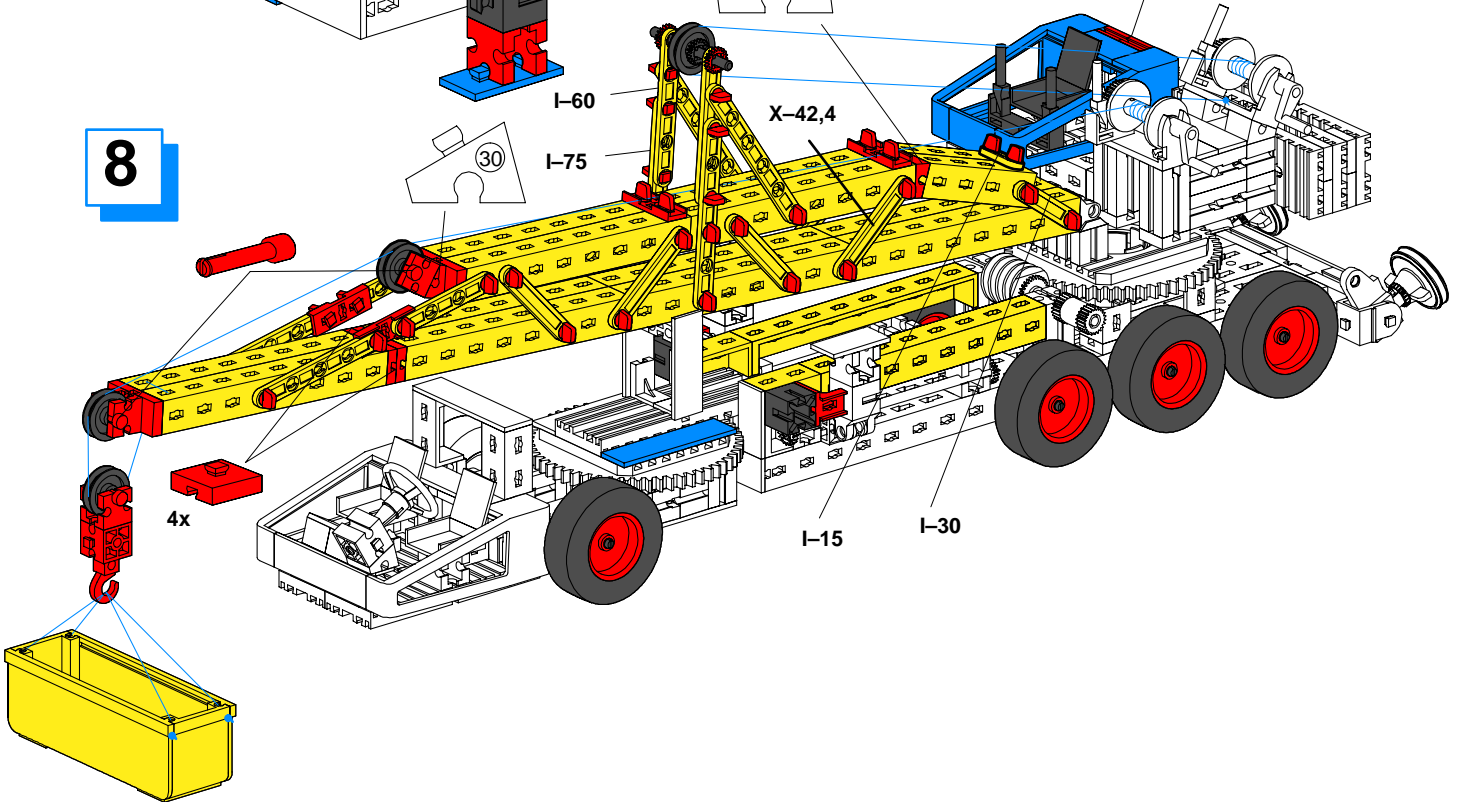

FAN-CLUB

B A U A N L E I T U N G

fischertechnik[®] [®]

6

7

8

Einzelteilübersicht

	Master/ Master Discovery		Master/ Master Discovery		Master/ Master Discovery		Master/ Master Discovery		Master/ Master Discovery
	1x 31916		7x 31982		3x 38245		2x 31997		50x 36323
	1x 32851		6x 32064		8x 38267		2x 31998		10x 36334
	3x 31766		7x 32879		1x 38277		4x 31999		4x 38545
	2x 31017		4x 32880		8x 38324		2x 31031		4x 38540
	2x 35031		16x 32881		3x 31690		2x 32870		4x 38541
	2x 31058		8x 32882		4x 35797		4x 35414		8x 38542
	2x 32856		14x 37237		11x 37636		1x 38415		2x 31764
	2x 32858		10x 37238		1x 38225		2x 37679		1x 38544
	4x 32860		6x 37468		2x 32869		4x 31667		1x 31915
	4x 32861		4x 38240		8x 32883		2x 31674		1x 35113
	2x R 2x L 38772 38773		3x 38423		8x 32913		4x 32850		2x 35998
			3x 38428		4x 32854		14x 36294		2x 31843
	6x 31011		4x 31426		2x 31390		2x 36297		
	2x 31981		4x 31436		2x 31391		4x 36298		
	2x 31061		4x 38242		1x 32886		8x 36299		