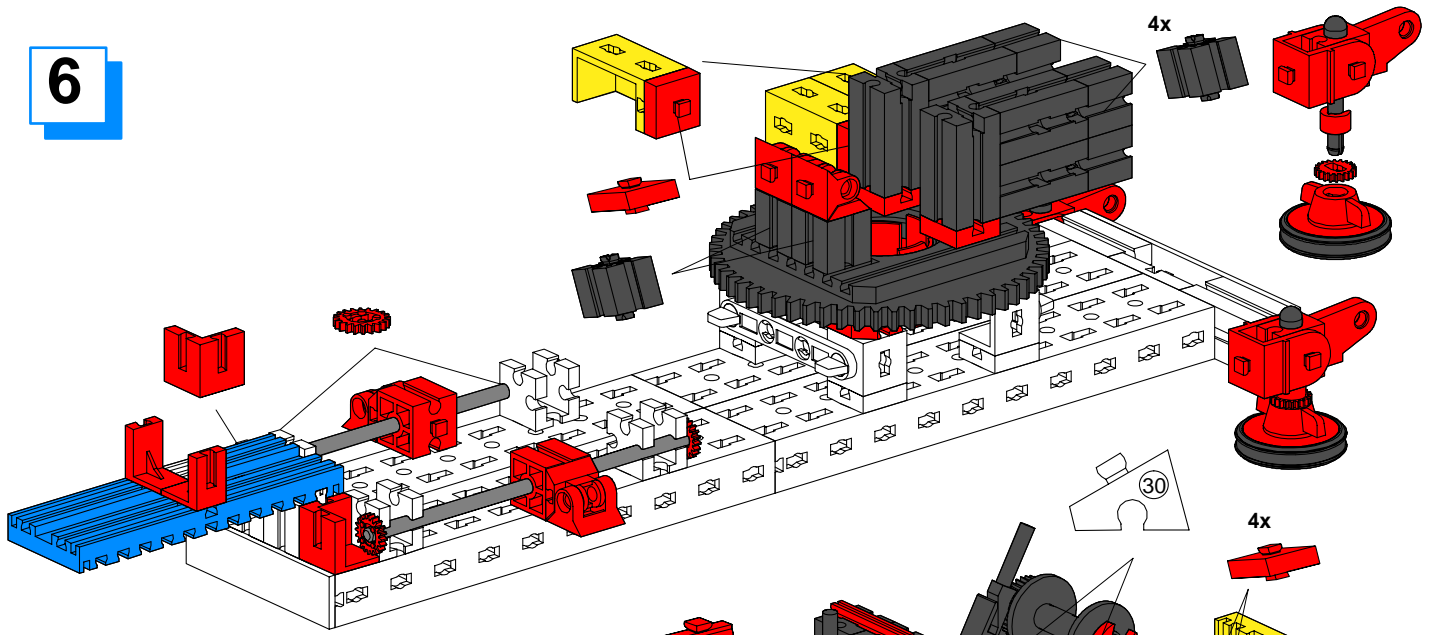

FAN-CLUB

B A U A N L E I T U N G

fischertechnik[®] [®]

6

7

8

Einzelteilübersicht

	Master/ Master Discovery		Master/ Master Discovery		Master/ Master Discovery		Master/ Master Discovery		Master/ Master Discovery
	1x 31916		7x 31982		3x 38245		2x 31997		50x 36323
	1x 32851		6x 32064		8x 38267		2x 31998		10x 36334
	3x 31766		7x 32879		1x 38277		4x 31999		4x 38545
	2x 31017		4x 32880		8x 38324		2x 31031		4x 38540
	2x 35031		16x 32881		3x 31690		2x 32870		4x 38541
	2x 31058		8x 32882		4x 35797		4x 35414		8x 38542
	2x 32856		14x 37237		11x 37636		1x 38415		2x 31764
	2x 32858		10x 37238		1x 38225		2x 37679		1x 38544
	4x 32860		6x 37468		2x 32869		4x 31667		1x 31915
	4x 32861		4x 38240		8x 32883		2x 31674		1x 35113
	2x R 2x L 38772 38773		3x 38423		8x 32913		4x 32850		2x 35998
			3x 38428		4x 32854		14x 36294		2x 31843
	6x 31011		4x 31426		2x 31390		2x 36297		
	2x 31981		4x 31436		2x 31391		4x 36298		
	2x 31061		4x 38242		1x 32886		8x 36299		