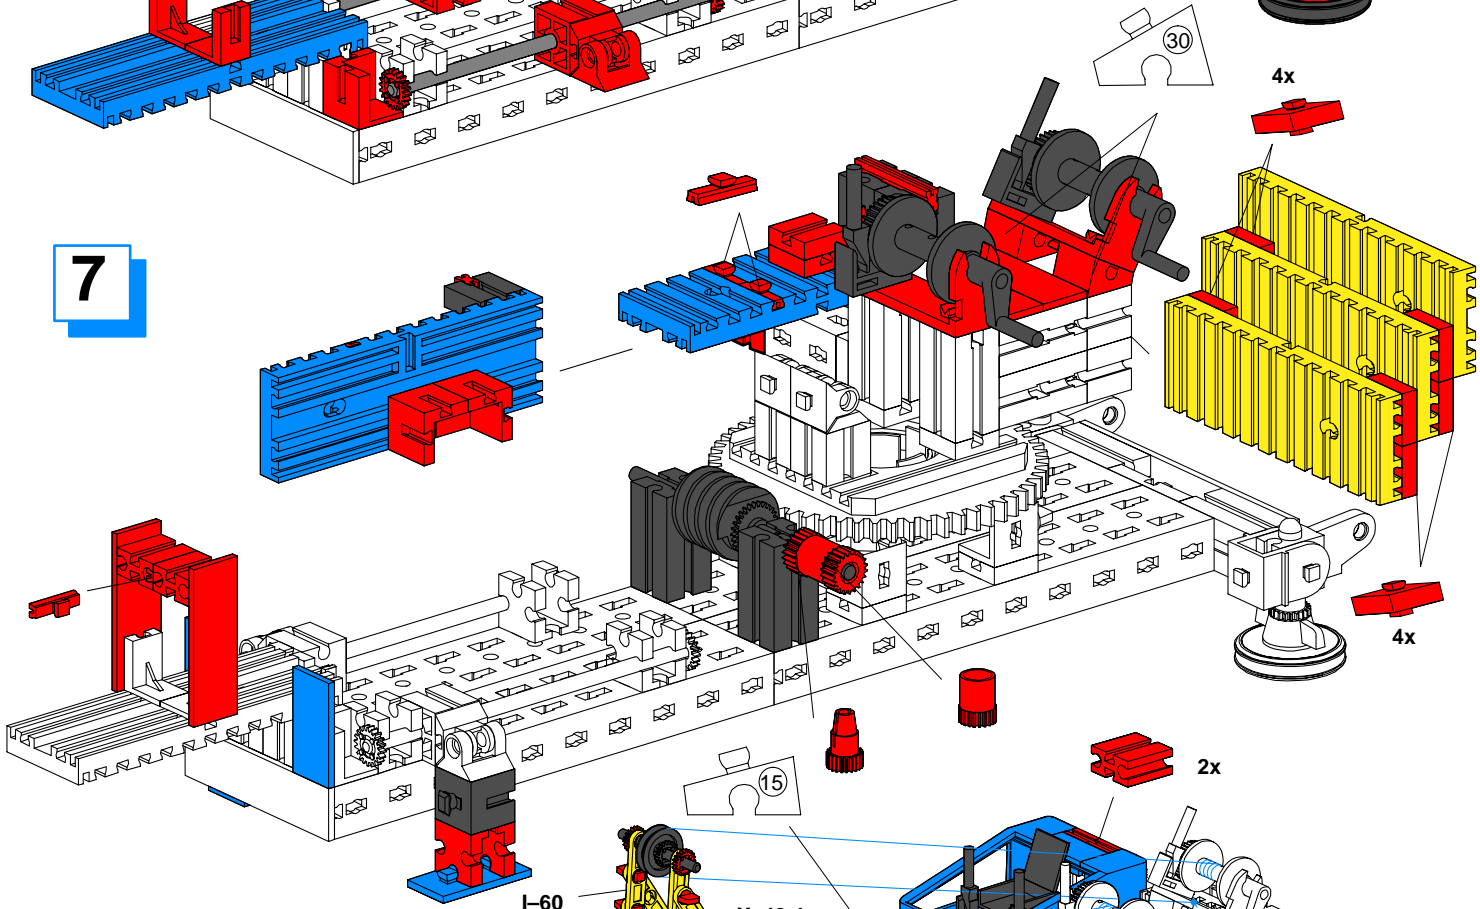

FAN-CLUB

B A U A N L E I T U N G

fischertechnik[®] [®]

6

7

8

Einzelteilübersicht

	Master/ Master Discovery		Master/ Master Discovery		Master/ Master Discovery		Master/ Master Discovery		Master/ Master Discovery
	1x 31916		7x 31982		3x 38245		2x 31997		50x 36323
	1x 32851		6x 32064		8x 38267		2x 31998		10x 36334
	3x 31766		7x 32879		1x 38277		4x 31999		4x 38545
	2x 31017		4x 32880		8x 38324		2x 31031		4x 38540
	2x 35031		16x 32881		3x 31690		2x 32870		4x 38541
	2x 31058		8x 32882		4x 35797		4x 35414		8x 38542
	2x 32856		14x 37237		11x 37636		1x 38415		2x 31764
	2x 32858		10x 37238		1x 38225		2x 37679		1x 38544
	4x 32860		6x 37468		2x 32869		4x 31667		1x 31915
	4x 32861		4x 38240		8x 32883		2x 31674		1x 35113
	2x R 2x L 38772 38773		3x 38423		8x 32913		4x 32850		2x 35998
			3x 38428		4x 32854		14x 36294		2x 31843
	6x 31011		4x 31426		2x 31390		2x 36297		
	2x 31981		4x 31436		2x 31391		4x 36298		
	2x 31061		4x 38242		1x 32886		8x 36299		