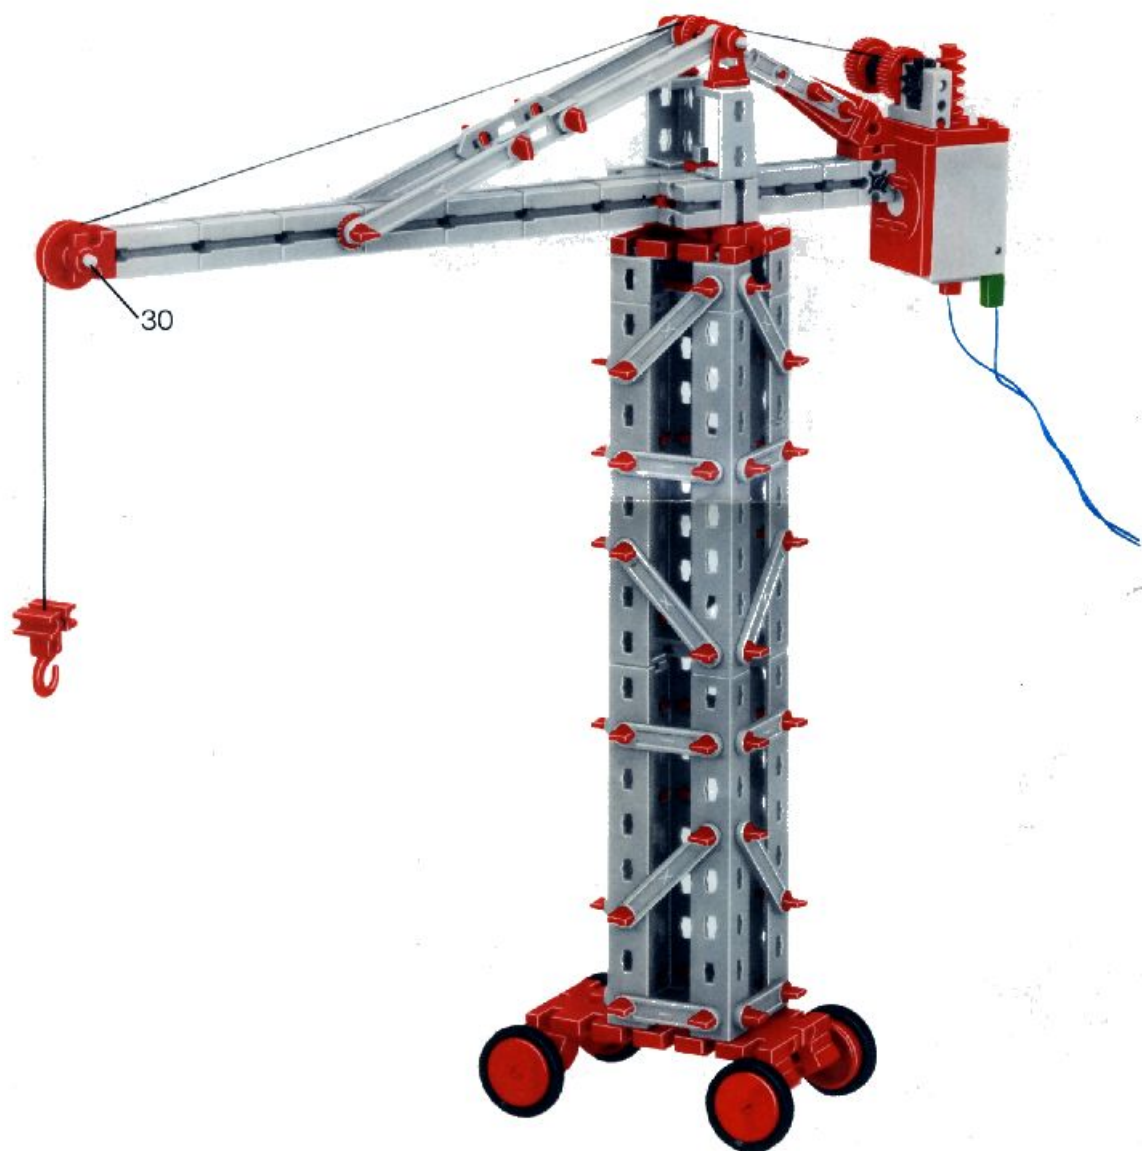

mot 1 + mot 2 + 50 + Statik 1

Stückliste · Parts list · Nomenclature · Onderdelenlijst · Detalj översikt

	1	Stufengetriebe · Gear Box · Réducteur à 3 rapports · Transgewijze transmissie · Stegdrev Art.-Nr. 3 31048 1		4	Klemmkontakt · Terminal contact · Contact a clip · Klemkontakt · Klämmkontakt – Art.-Nr. 3 31338 1
	1	Achse 110 mit Zahnrad Z 44 · Axle 110 with toothed wheel Z 44 · Axe de réducteur de 110 avec roue à 44 dents · As 110 mm, tandwiel Z 44 · Axel 110 med kuggjul Z 44 Art.-Nr. 3 31049 1		4	Spurkranz mit Gummiring · Wheel flange with rubber ring · Boudin avec élastique · Flenswiel met rubberring · Hjulfläns med gummiring Art.-Nr. 3 35756 1
	1	Achse 110 · Axle 110 · Axe de 110 · As 110 · Axel 110 Art.-Nr. 4 31031 3		100	Kettenglied · Chain link · Chainon · Schakel · Kättingslänk Art.-Nr. 4 36263 1
	1	Achse 60 · Axle 60 · Axe de 60 · As 60 · Axel 60 Art.-Nr. 4 31032 3		8	Riegelscheibe · Locking washer · Disque d'arrêt · Grendelschijf · Regelskiva Art.-Nr. 4 36334 1
	2	Achse 30 · Axle 30 · Axe de 30 · As 30 · Axel 30 Art.-Nr. 4 31034 3		1	Kabel 2-adrig blau 1000 lang mit Stecker · 2-core cable, blue, 1000 long with plug red and green · Câble bifilaire bleu de 1000 à fiches rouge et verte · Kabel 2-aderig, blauw 1000 mm, stekker rood en groen · Dubbelkabel blå, 1000 mm kontakter röd och grön Art.-Nr. 3 37171 1
	2	Nabe · Hub · Moyeu · Naaf · Nav Art.-Nr. 3 31014 1		1	Zwischenrad Z 10 · Step-up/step-down cog · Pignon intermédiaire sur axe Z 10 · Tussen Tandwiel Z 10 · Kuggjul Z 10 på axel Art.-Nr. 3 31052 1
	2	Zahnrad Z 30 · Gear wheel Z 30 · Couronne à 30 dents · Tandwiel Z 30 · Kuggjul Z 30 Art.-Nr. 4 36264 1			
	1	Zahnrad Z 15 · Idler gear Z 15 · Roue à 15 dents · Tandwiel Z 15 · Kuggjul Z 15 Art.-Nr. 4 35695 1			
	2	Zahnstange 60 · Rack 60 · Crémaillère de 60 · Tandstang 60 · Kuggstång 60 – Art.-Nr. 4 31053 1			
	2	Zahnstange 30 · Rack 30 · Crémaillère de 30 · Tandstang 30 · Kuggstång 30 – Art.-Nr. 4 31054 1			
	2	Raupenband · Flexible track · Chenille · Rupsband · Larvband Art.-Nr. 4 31057 1			
	4	Klemmbuchse 10 mit Federring · Clip 10 with spring ring · Bague de serrage de 10, avec clip · Klēmbus 10 met veerring · Klāmbussning 10 med fjäderring – Art.-Nr. 3 31023 1			
	1	Kassette mit · Cassette with · Coffret avec · Cassette met · Kassett med Art.-Nr. 3 36518 1			
	1	Achse 50 mit Zahnrad Z 44 · Axle 50 with toothed wheel Z 44 · Axe de réducteur de 50 avec roue à 44 dents · As 50 mm, tandwiel Z 44 · Axel 50 med kuggjul Z 44 Art.-Nr. 3 31050 1			
	4	Druckfeder 30 · Compression spring 30 · Ressort de compression 30 · Drukveer 30 · Tryckfjäder 30 Art.-Nr. 4 35796 7			