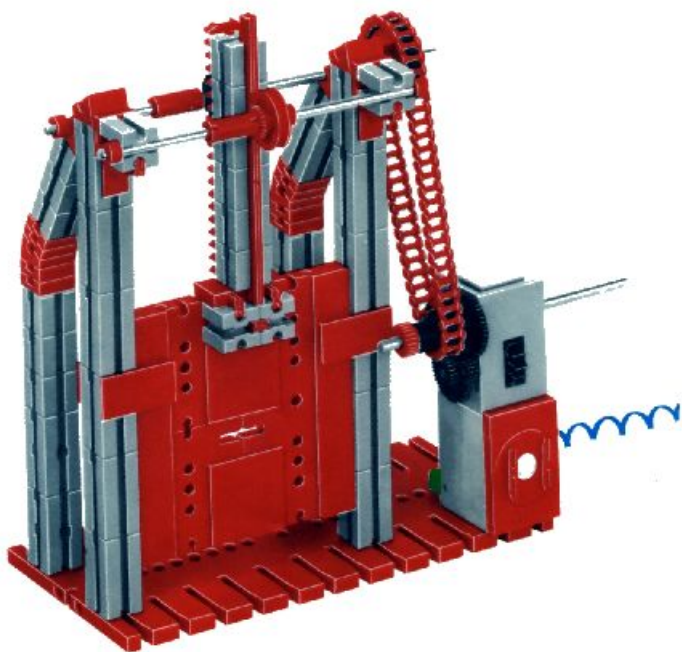

mot 1 + mot 2 + 200