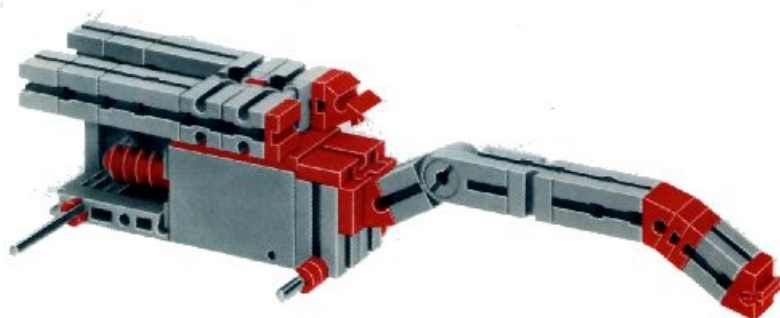

mot 1 + mot 2 + 100