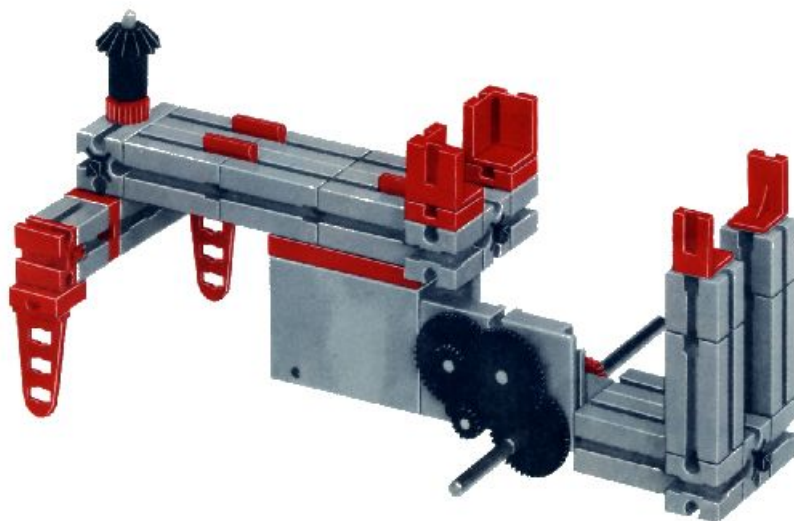

mot 1 + mot 2 + 300