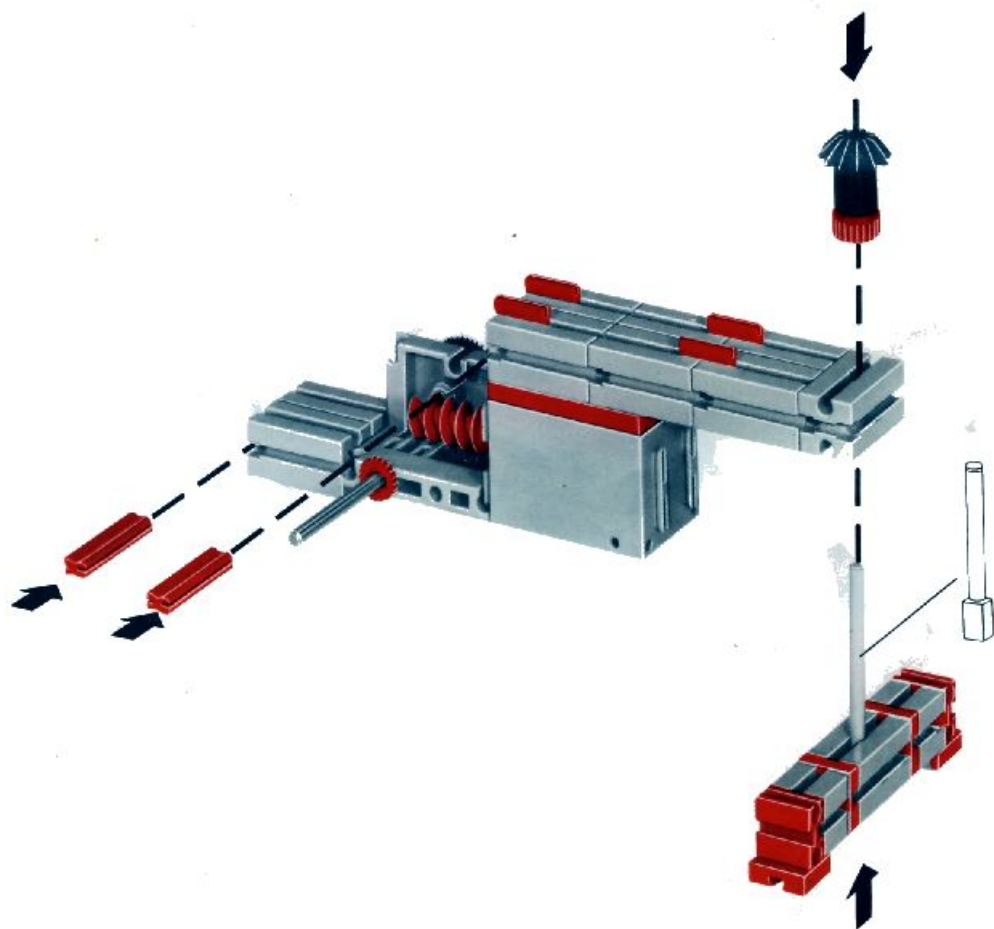

mot 1 + mot 2 + 300