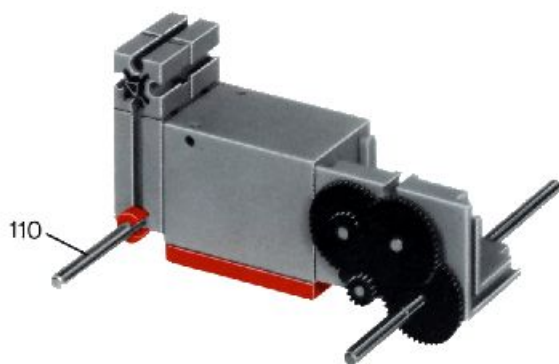

mot 1 + mot 2 + 300