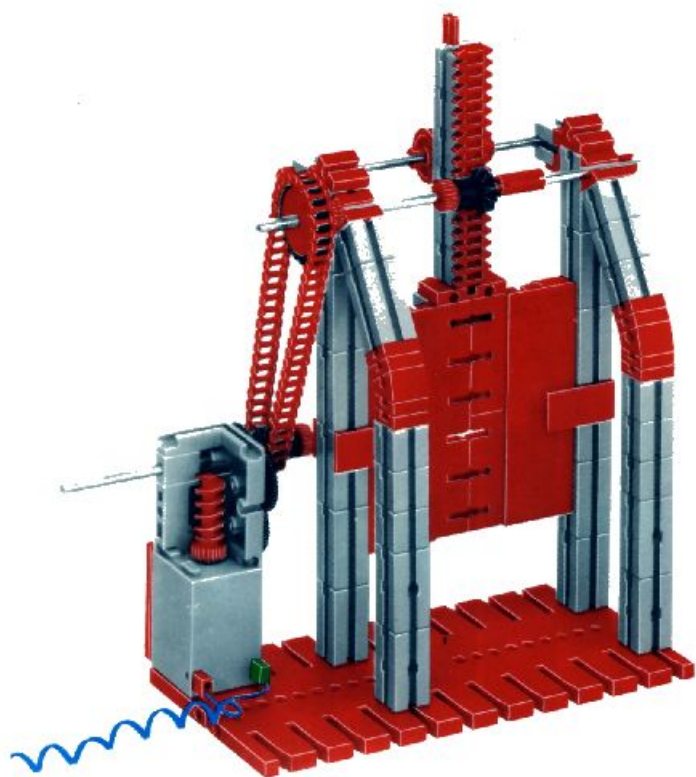

mot 1 + mot 2 + 200