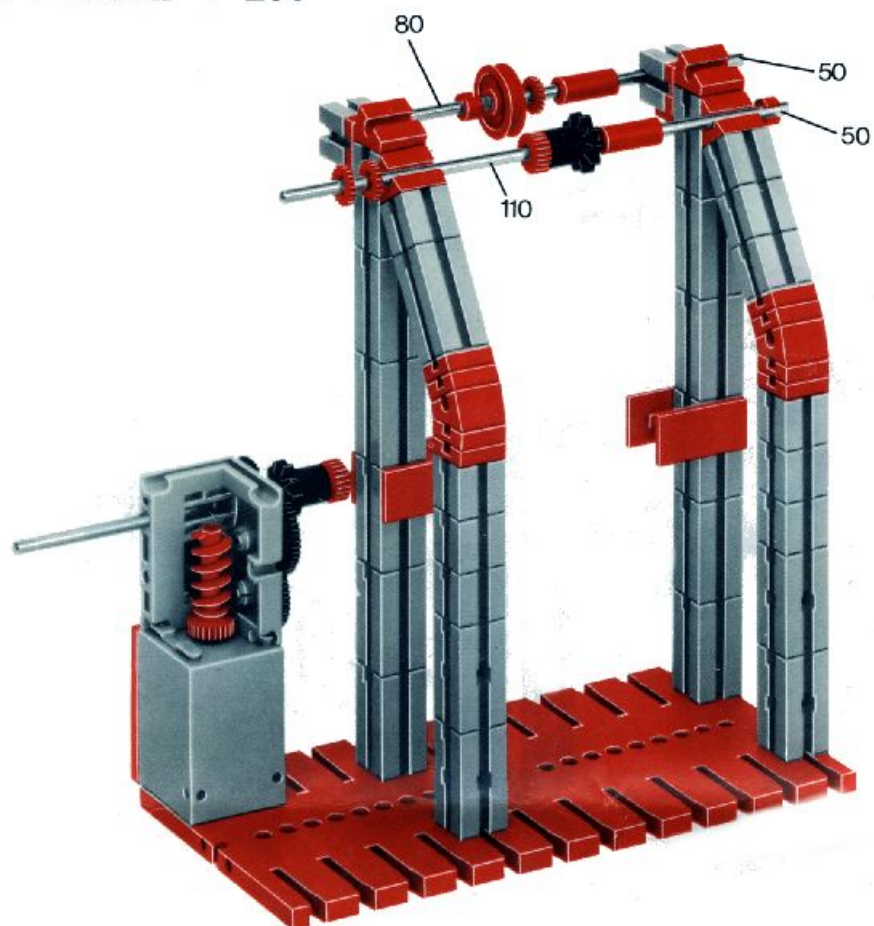

mot 1 + mot 2 + 200