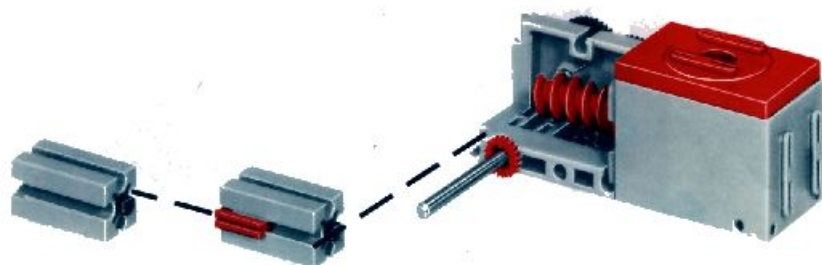

mot 1 + mot 2 + 300