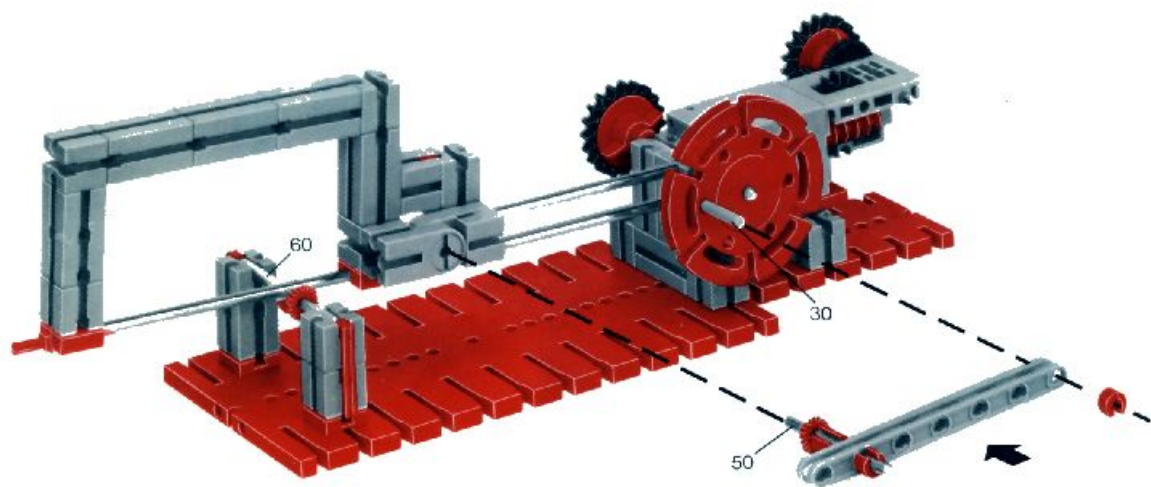

mot 1 + mot 2 + 100