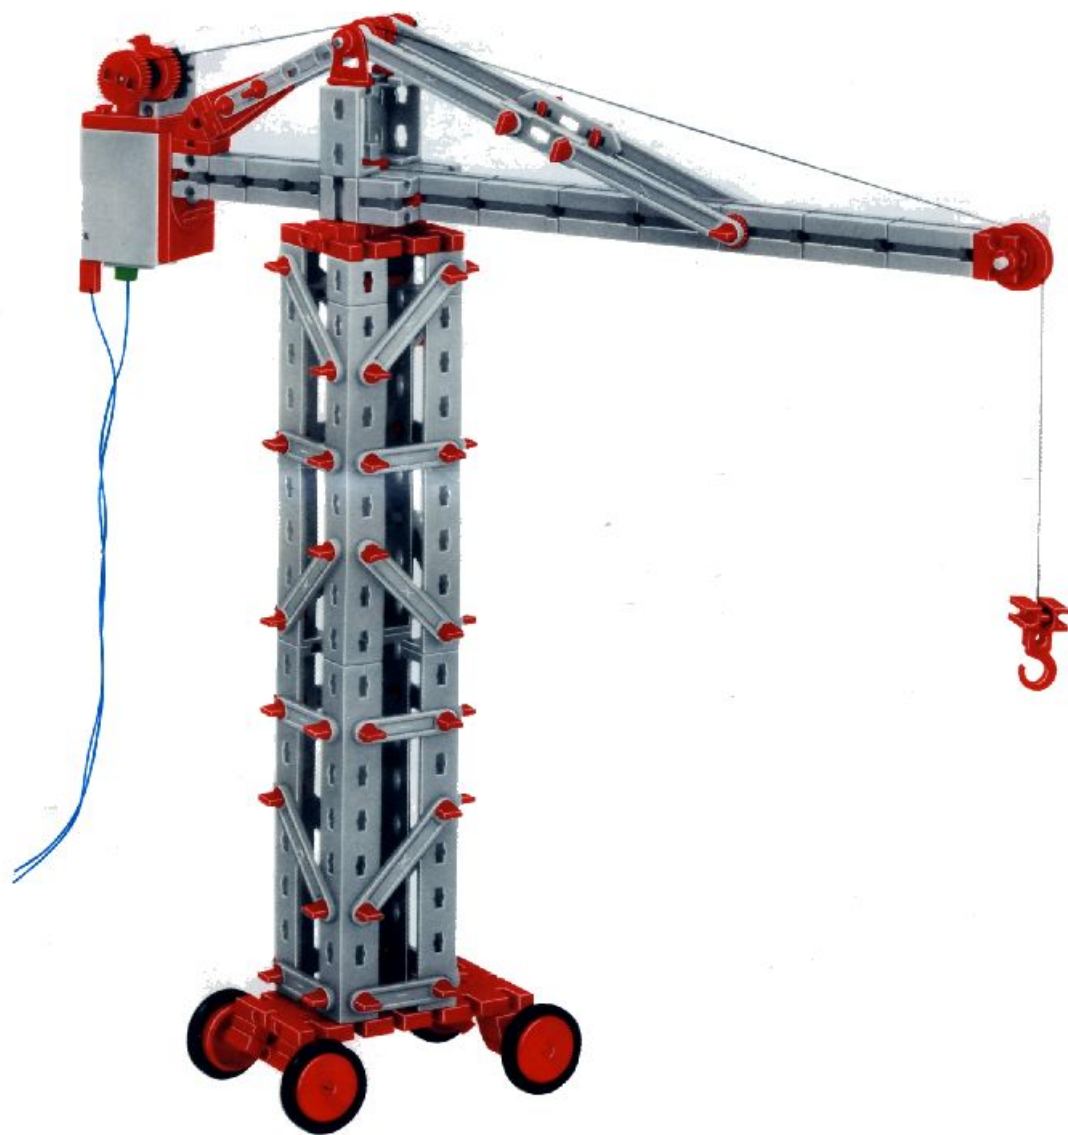

mot 1 + mot 2 + 50 + Statik 1

Stückliste · Parts list · Nomenclature · Onderdelenlijst · Detalj översikt

	1	Stufengetriebe · Gear Box · Réducteur à 3 rapports · Transgewijze transmissie · Stegdrev Art.-Nr. 3 31048 1		4	Klemmkontakt · Terminal contact · Contact a clip · Klemkontakt · Klämmkontakt – Art.-Nr. 3 31338 1
	1	Achse 110 mit Zahnrad Z 44 · Axle 110 with toothed wheel Z 44 · Axe de réducteur de 110 avec roue à 44 dents · As 110 mm, tandwiel Z 44 · Axel 110 med kuggjul Z 44 Art.-Nr. 3 31049 1		4	Spurkranz mit Gummiring · Wheel flange with rubber ring · Boudin avec élastique · Flenswiel met rubberring · Hjulfläns med gummiring Art.-Nr. 3 35756 1
	1	Achse 110 · Axle 110 · Axe de 110 · As 110 · Axel 110 Art.-Nr. 4 31031 3		100	Kettenglied · Chain link · Chainon · Schakel · Kättingslänk Art.-Nr. 4 36263 1
	1	Achse 60 · Axle 60 · Axe de 60 · As 60 · Axel 60 Art.-Nr. 4 31032 3		8	Riegelscheibe · Locking washer · Disque d'arrêt · Grendelschijf · Regelskiva Art.-Nr. 4 36334 1
	2	Achse 30 · Axle 30 · Axe de 30 · As 30 · Axel 30 Art.-Nr. 4 31034 3		1	Kabel 2-adrig blau 1000 lang mit Stecker · 2-core cable, blue, 1000 long with plug red and green · Câble bifilaire bleu de 1000 à fiches rouge et verte · Kabel 2-aderig, blauw 1000 mm, stekker rood en groen · Dubbelkabel blå, 1000 mm kontakter röd och grön Art.-Nr. 3 37171 1
	2	Nabe · Hub · Moyeu · Naaf · Nav Art.-Nr. 3 31014 1		1	Zwischenrad Z 10 · Step-up/step-down cog · Pignon intermédiaire sur axe Z 10 · Tussen Tandwiel Z 10 · Kuggjul Z 10 på axel Art.-Nr. 3 31052 1
	2	Zahnrad Z 30 · Gear wheel Z 30 · Couronne à 30 dents · Tandwiel Z 30 · Kuggjul Z 30 Art.-Nr. 4 36264 1			
	1	Zahnrad Z 15 · Idler gear Z 15 · Roue à 15 dents · Tandwiel Z 15 · Kuggjul Z 15 Art.-Nr. 4 35695 1			
	2	Zahnstange 60 · Rack 60 · Crémaillère de 60 · Tandstang 60 · Kuggstång 60 – Art.-Nr. 4 31053 1			
	2	Zahnstange 30 · Rack 30 · Crémaillère de 30 · Tandstang 30 · Kuggstång 30 – Art.-Nr. 4 31054 1			
	2	Raupenband · Flexible track · Chenille · Rupsband · Larvband Art.-Nr. 4 31057 1			
	4	Klemmbuchse 10 mit Federring · Clip 10 with spring ring · Bague de serrage de 10, avec clip · Klēmbus 10 met veerring · Klāmbussning 10 med fjäderring – Art.-Nr. 3 31023 1			
	1	Kassette mit · Cassette with · Coffret avec · Cassette met · Kassett med Art.-Nr. 3 36518 1			
	1	Achse 50 mit Zahnrad Z 44 · Axle 50 with toothed wheel Z 44 · Axe de réducteur de 50 avec roue à 44 dents · As 50 mm, tandwiel Z 44 · Axel 50 med kuggjul Z 44 Art.-Nr. 3 31050 1			
	4	Druckfeder 30 · Compression spring 30 · Ressort de compression 30 · Drukveer 30 · Tryckfjäder 30 Art.-Nr. 4 35796 7			