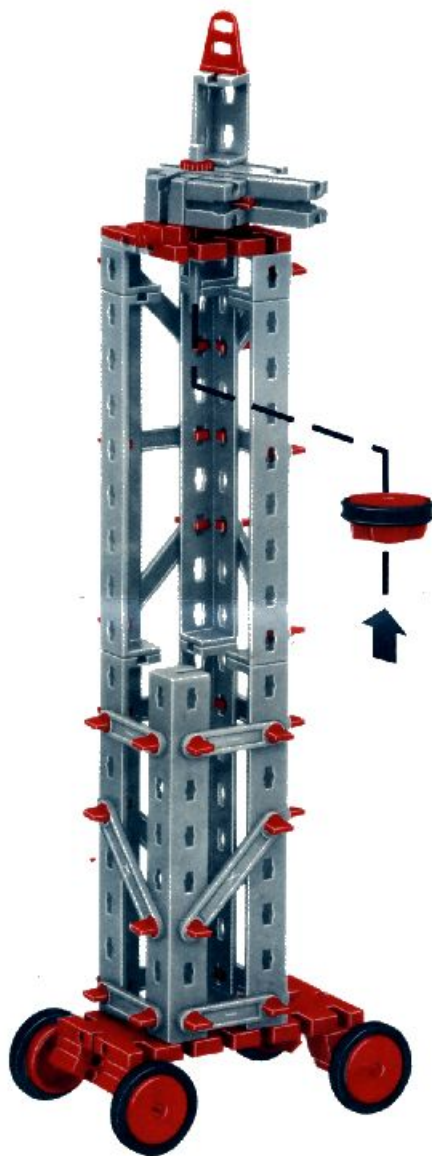

mot 1 + mot 2 + 50 + Statik 1