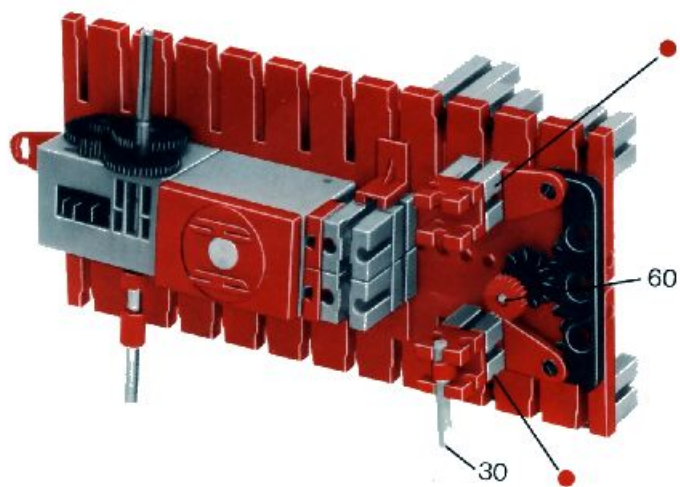

mot 1 + mot 2 + 200