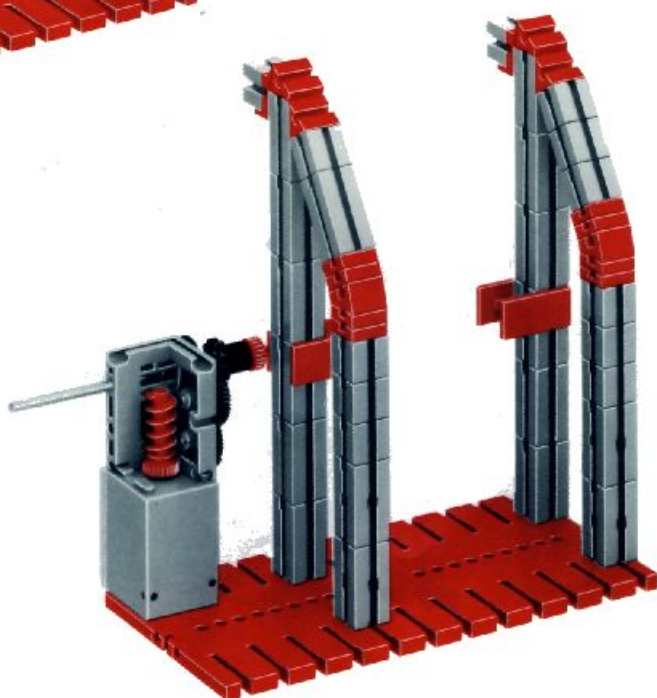

mot 1 + mot 2 + 200