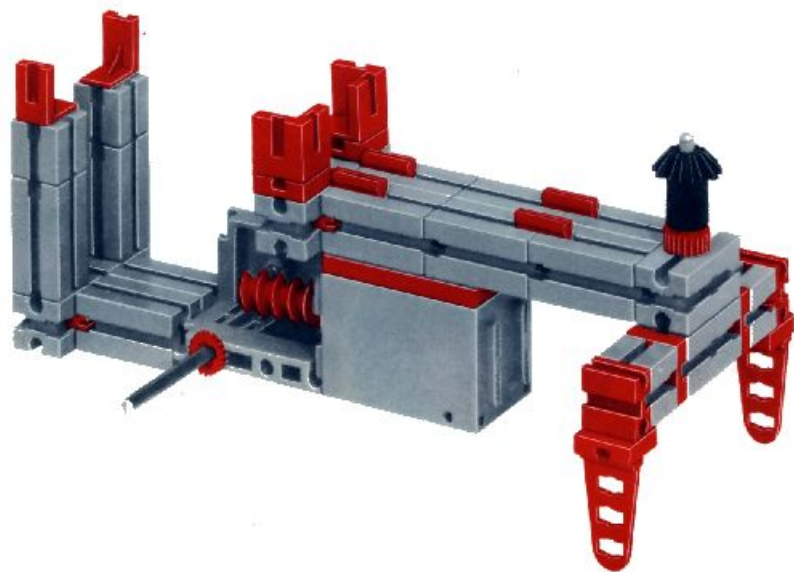

mot 1 + mot 2 + 300