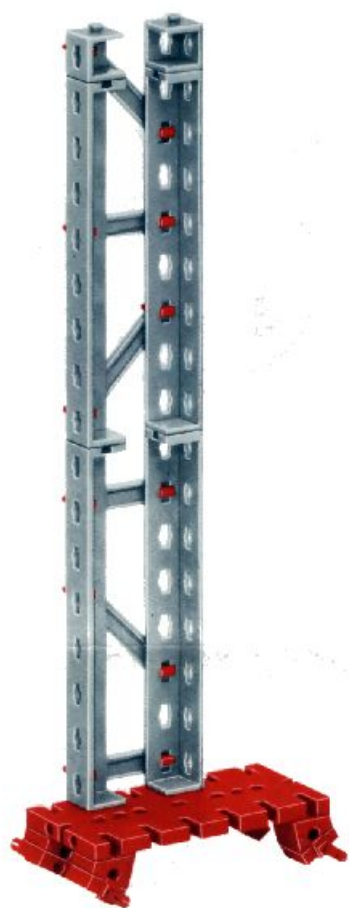

mot 1 + mot 2 + 50 + Statik 1