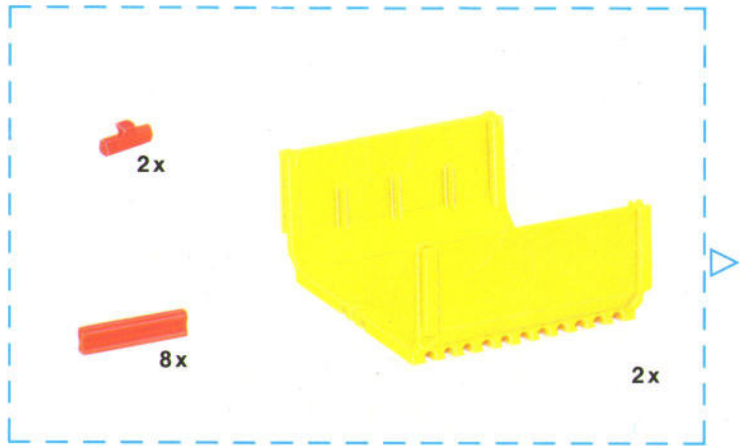

**fischer**technik®

Dreiaxskipper  
Tough Tipper  
Benne à trois ponts  
3-as kipper  
Volquete triple eje  
Ribaltabile a 3 assi

2

3

4

# 5

-  1x
-  4x
-  1x
-  1x
-  50mm 1x
-  2x
-  1x
-  2x

6

7

Ersatzteile  
Spare parts  
Pièces de rechange  
Reserve onderdelen  
Piezas de recambio  
Pezzi di ricambio