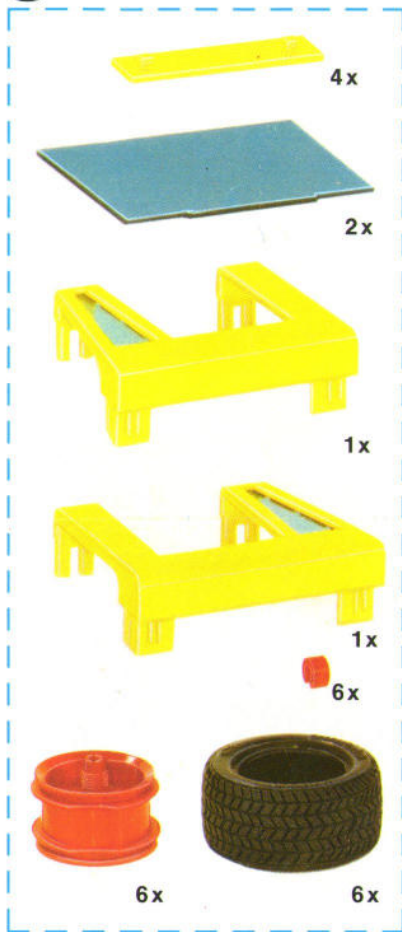

**fischer**technik®

Dreiaxskipper  
Tough Tipper  
Benne à trois ponts  
3-as kipper  
Volquete triple eje  
Ribaltabile a 3 assi

2

3

4

# 5

-  1x
-  4x
-  1x
-  1x
-  50mm 1x
-  2x
-  1x
-  2x

6

7

Ersatzteile  
Spare parts  
Pièces de rechange  
Reserve onderdelen  
Piezas de recambio  
Pezzi di ricambio