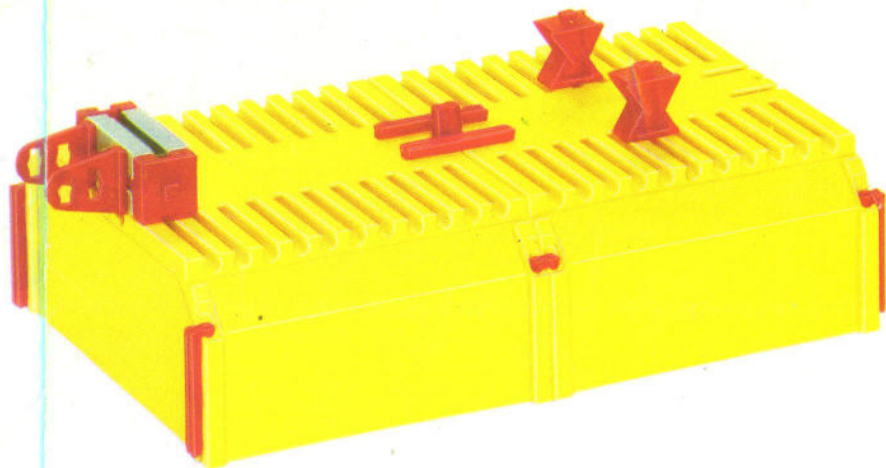

**fischer**technik®

Dreiaxskipper  
Tough Tipper  
Benne à trois ponts  
3-as kipper  
Volquete triple eje  
Ribaltabile a 3 assi

2

3

4

# 5

-  1x
-  4x
-  1x
-  1x
-  50mm 1x
-  2x
-  1x
-  2x

6

7

Ersatzteile  
Spare parts  
Pièces de rechange  
Reserve onderdelen  
Piezas de recambio  
Pezzi di ricambio