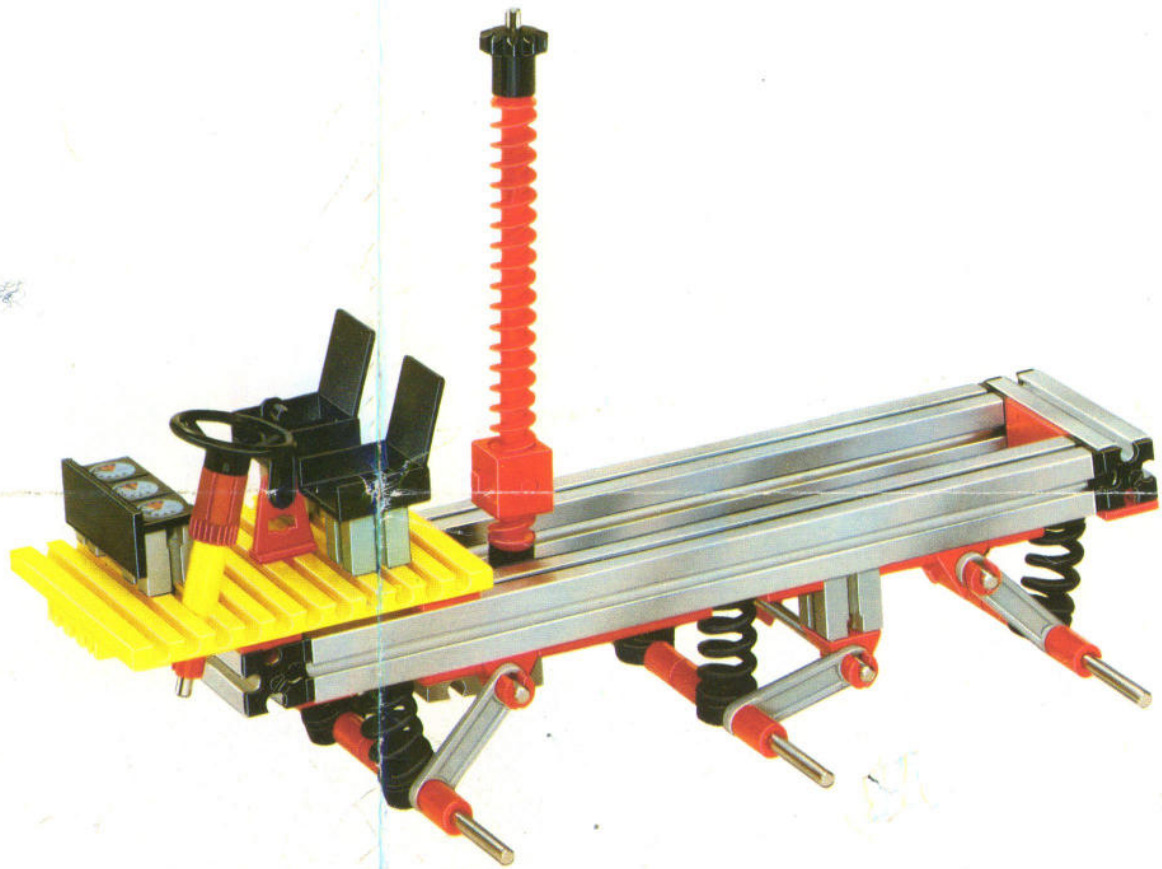

**fischer**technik®

Dreiaxskipper  
Tough Tipper  
Benne à trois ponts  
3-as kipper  
Volquete triple eje  
Ribaltabile a 3 assi

2

3

4

# 5

-  1x
-  4x
-  1x
-  1x
-  50mm 1x
-  2x
-  1x
-  2x

6

7

Ersatzteile  
Spare parts  
Pièces de rechange  
Reserve onderdelen  
Piezas de recambio  
Pezzi di ricambio