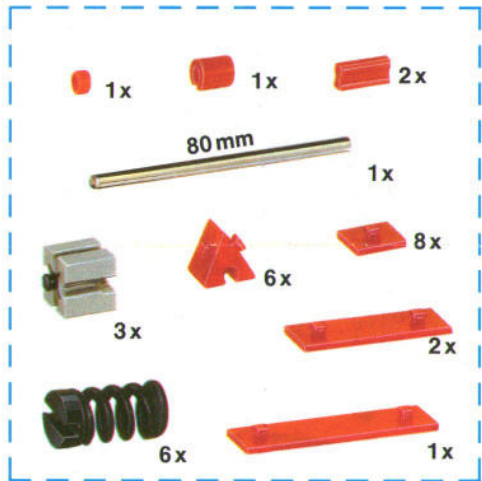

**fischer**technik®

Dreiaxskipper  
Tough Tipper  
Benne à trois ponts  
3-as kipper  
Volquete triple eje  
Ribaltabile a 3 assi

2

3

4

# 5

-  1x
-  4x
-  1x
-  1x
-  50mm 1x
-  2x
-  1x
-  2x

6

7

Ersatzteile  
Spare parts  
Pièces de rechange  
Reserve onderdelen  
Piezas de recambio  
Pezzi di ricambio