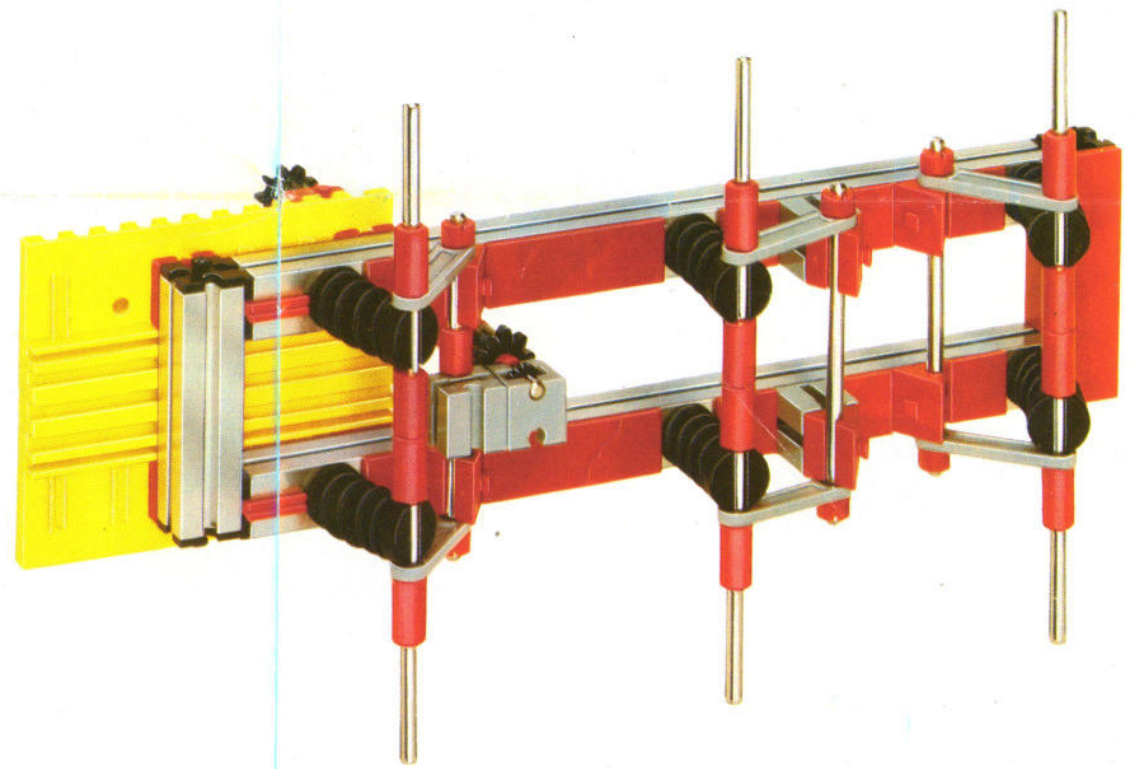

**fischer**technik®

Dreiaxskipper  
Tough Tipper  
Benne à trois ponts  
3-as kipper  
Volquete triple eje  
Ribaltabile a 3 assi

2

3

4

# 5

-  1x
-  4x
-  1x
-  1x
-  50mm 1x
-  2x
-  1x
-  2x

6

7

Ersatzteile  
Spare parts  
Pièces de rechange  
Reserve onderdelen  
Piezas de recambio  
Pezzi di ricambio