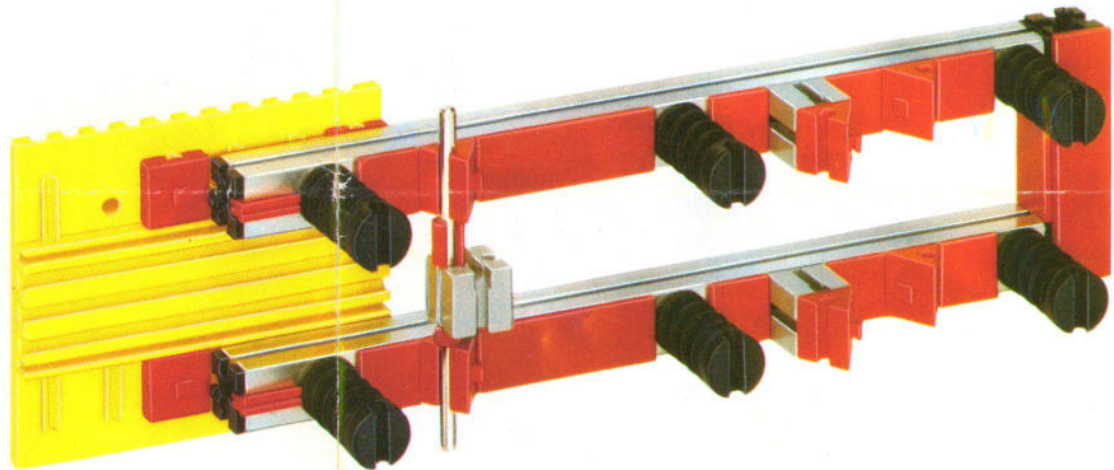

**fischer**technik®

Dreiaxskipper  
Tough Tipper  
Benne à trois ponts  
3-as kipper  
Volquete triple eje  
Ribaltabile a 3 assi

2

3

4

# 5

-  1x
-  4x
-  1x
-  1x
-  50mm 1x
-  2x
-  1x
-  2x

6

7

Ersatzteile  
Spare parts  
Pièces de rechange  
Reserve onderdelen  
Piezas de recambio  
Pezzi di ricambio