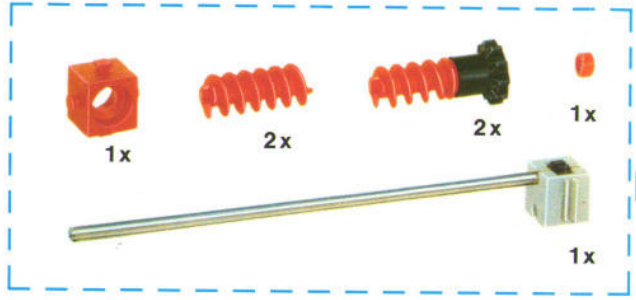

**fischer**technik®

Dreiaxskipper  
Tough Tipper  
Benne à trois ponts  
3-as kipper  
Volquete triple eje  
Ribaltabile a 3 assi

2

3

4

# 5

-  1x
-  4x
-  1x
-  1x
-  50mm 1x
-  2x
-  1x
-  2x

6

7

Ersatzteile  
Spare parts  
Pièces de rechange  
Reserve onderdelen  
Piezas de recambio  
Pezzi di ricambio