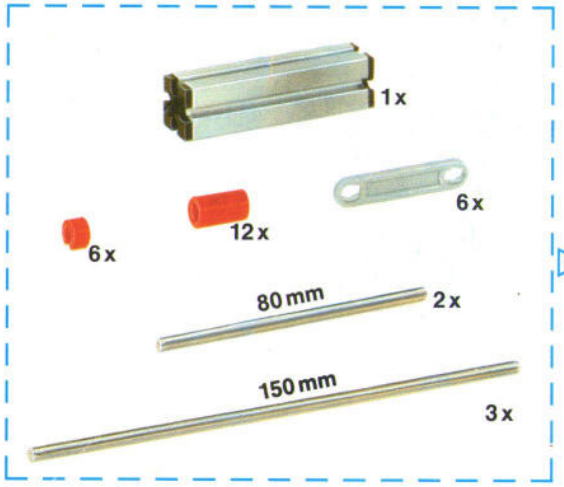

**fischer**technik®

Dreiaxskipper  
Tough Tipper  
Benne à trois ponts  
3-as kipper  
Volquete triple eje  
Ribaltabile a 3 assi

2

3

4

# 5

-  1x
-  4x
-  1x
-  1x
-  50mm 1x
-  2x
-  1x
-  2x

6

7

Ersatzteile  
Spare parts  
Pièces de rechange  
Reserve onderdelen  
Piezas de recambio  
Pezzi di ricambio