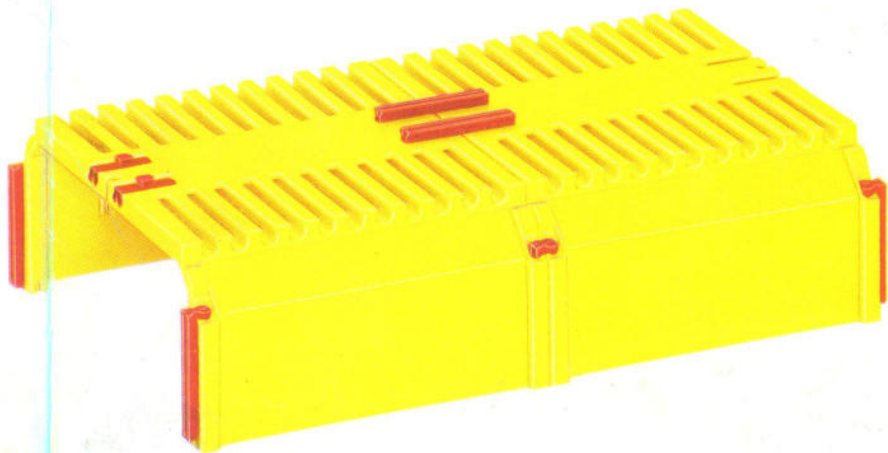

**fischer**technik®

Dreiaxskipper  
Tough Tipper  
Benne à trois ponts  
3-as kipper  
Volquete triple eje  
Ribaltabile a 3 assi

2

3

4

# 5

-  1x
-  4x
-  1x
-  1x
-  50mm 1x
-  2x
-  1x
-  2x

6

7

Ersatzteile  
Spare parts  
Pièces de rechange  
Reserve onderdelen  
Piezas de recambio  
Pezzi di ricambio