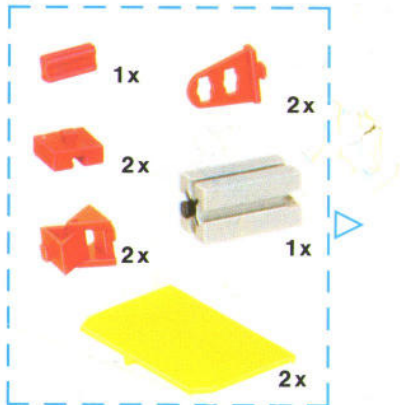

**fischer**technik®

Dreiaxskipper  
Tough Tipper  
Benne à trois ponts  
3-as kipper  
Volquete triple eje  
Ribaltabile a 3 assi

2

3

4

# 5

-  1x
-  4x
-  1x
-  1x
-  50mm 1x
-  2x
-  1x
-  2x

6

7

Ersatzteile  
Spare parts  
Pièces de rechange  
Reserve onderdelen  
Piezas de recambio  
Pezzi di ricambio