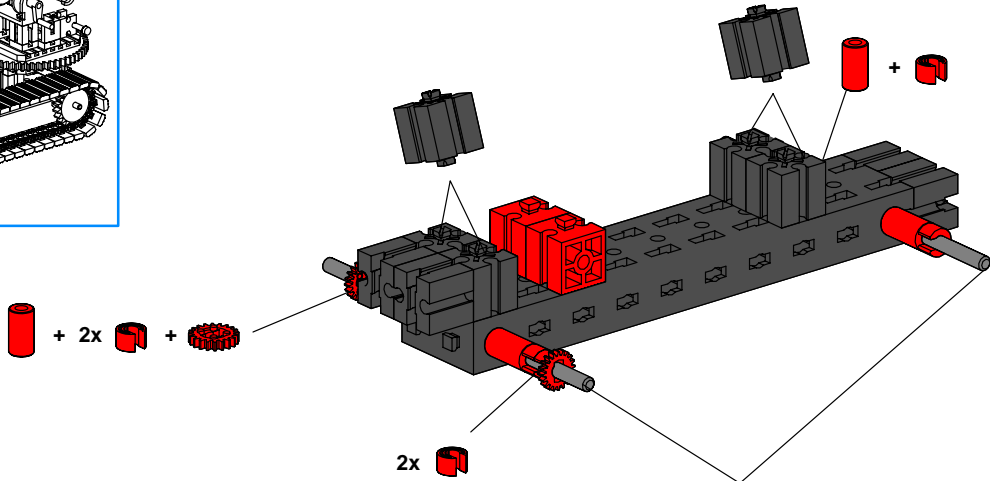

# FAN-CLUB

B A U A N L E I T U N G

**fischer**technik<sup>®</sup> <sup>®</sup>

Kettenlader

Kettenlader

Einzelteilübersicht

	Master/ Master Discovery	Master Plus Raupen		Master/ Master Discovery	Master Plus Raupen		Master/ Master Discovery	Master Plus Raupen		Master/ Master Discovery	Master Plus Raupen				
	35031	2x		31010	2x		38240	4x		32869	1x		36298	2x	
	31058	2x		31011	4x		38428	2x	1x		32854	2x		36299	2x
	32856	2x		31981	3x		31426	2x		31390	1x		36334	4x	
	32858	6x		31061	5x		31436	2x		31391	1x		31021	2x	
	32860	2x		31982	6x		38245	2x		31997	1x		31762	76x	
	32861	3x		32064	2x		38267	4x		31998	1x		31779	2x	
	38772	1x R		32879	4x		38277	1x		31031	2x		31994	2x	
	38773	1x L		32880	2x		31690	2x		35414	1x		36248	152x	
	38776	1x		32881	8x		37636	5x		31983	4x		38253	2x	
	38777	1x		32882	4x		38225	1x		37679	8x				
	38780	1x R		37237	12x		32913	4x		31674	1x				
	38781	1x L		37238	2x		32883	4x		32850	6x				