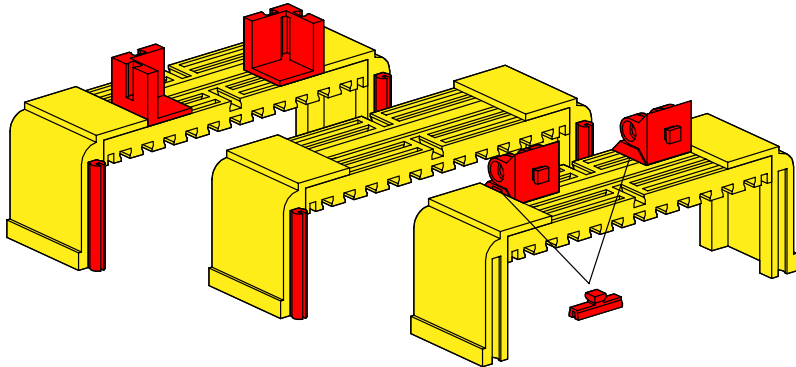

# FAN-CLUB

B A U A N L E I T U N G

**fischer**technik<sup>®</sup> <sup>®</sup>

Kettenlader

Kettenlader

Einzelteilübersicht

	Master/ Master Discovery	Master Plus Raupen		Master/ Master Discovery	Master Plus Raupen		Master/ Master Discovery	Master Plus Raupen		Master/ Master Discovery	Master Plus Raupen				
	35031	2x		31010	2x		38240	4x		32869	1x		36298	2x	
	31058	2x		31011	4x		38428	2x	1x		32854	2x		36299	2x
	32856	2x		31981	3x		31426	2x		31390	1x		36334	4x	
	32858	6x		31061	5x		31436	2x		31391	1x		31021	2x	
	32860	2x		31982	6x		38245	2x		31997	1x		31762	76x	
	32861	3x		32064	2x		38267	4x		31998	1x		31779	2x	
	38772	1x R		32879	4x		38277	1x		31031	2x		31994	2x	
	38773	1x L		32880	2x		31690	2x		35414	1x		36248	152x	
	38776	1x		32881	8x		37636	5x		31983	4x		38253	2x	
	38777	1x		32882	4x		38225	1x		37679	8x				
	38780	1x R		37237	12x		32913	4x		31674	1x				
	38781	1x L		37238	2x		32883	4x		32850	6x				