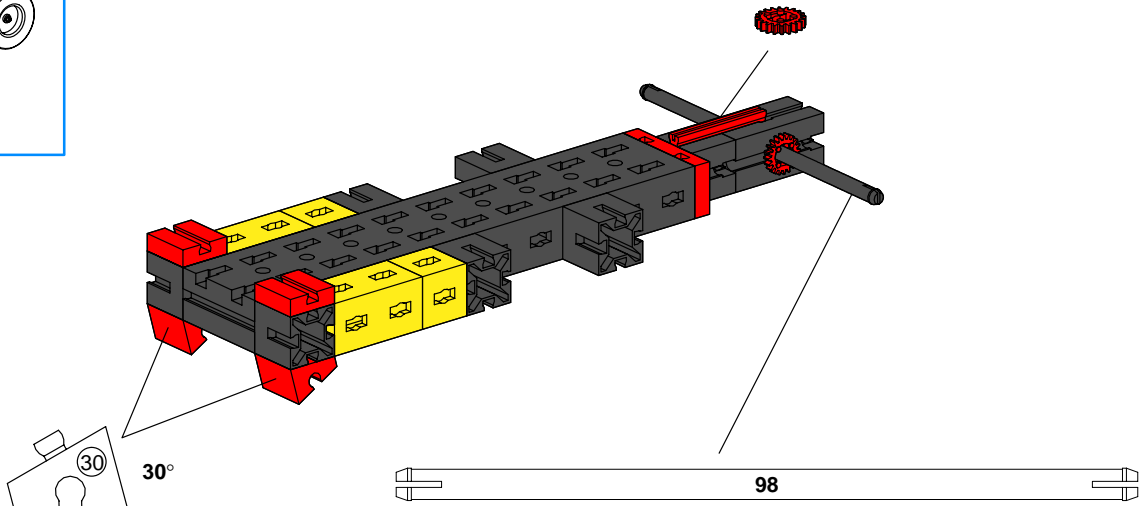

# FAN-CLUB

B A U A N L E I T U N G

**fischer**technik<sup>®</sup> <sup>®</sup>

Kettenlader

Kettenlader

Einzelteilübersicht

	Master/ Master Discovery	Master Plus Raupen		Master/ Master Discovery	Master Plus Raupen		Master/ Master Discovery	Master Plus Raupen		Master/ Master Discovery	Master Plus Raupen				
	35031	2x		31010	2x		38240	4x		32869	1x		36298	2x	
	31058	2x		31011	4x		38428	2x	1x		32854	2x		36299	2x
	32856	2x		31981	3x		31426	2x		31390	1x		36334	4x	
	32858	6x		31061	5x		31436	2x		31391	1x		31021	2x	
	32860	2x		31982	6x		38245	2x		31997	1x		31762	76x	
	32861	3x		32064	2x		38267	4x		31998	1x		31779	2x	
	38772	1x R		32879	4x		38277	1x		31031	2x		31994	2x	
	38773	1x L		32880	2x		31690	2x		35414	1x		36248	152x	
	38776	1x		32881	8x		37636	5x		31983	4x		38253	2x	
	38777	1x		32882	4x		38225	1x		37679	8x				
	38780	1x R		37237	12x		32913	4x		31674	1x				
	38781	1x L		37238	2x		32883	4x		32850	6x				