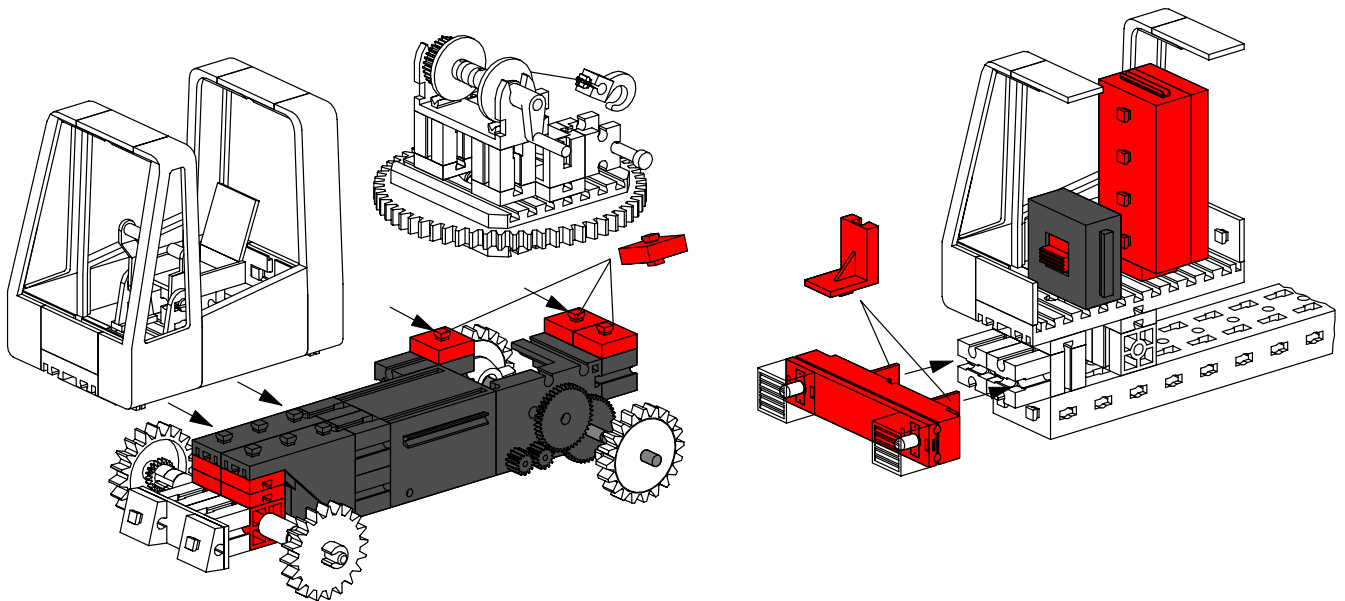

# FAN-CLUB

B A U A N L E I T U N G

**fischer**technik<sup>®</sup> <sup>®</sup>

Kettenlader

Kettenlader

Einzelteilübersicht

	Master/ Master Discovery	Master Plus Raupen		Master/ Master Discovery	Master Plus Raupen		Master/ Master Discovery	Master Plus Raupen		Master/ Master Discovery	Master Plus Raupen				
	35031	2x		31010	2x		38240	4x		32869	1x		36298	2x	
	31058	2x		31011	4x		38428	2x	1x		32854	2x		36299	2x
	32856	2x		31981	3x		31426	2x		31390	1x		36334	4x	
	32858	6x		31061	5x		31436	2x		31391	1x		31021	2x	
	32860	2x		31982	6x		38245	2x		31997	1x		31762	76x	
	32861	3x		32064	2x		38267	4x		31998	1x		31779	2x	
	38772	1x R		32879	4x		38277	1x		31031	2x		31994	2x	
	38773	1x L		32880	2x		31690	2x		35414	1x		36248	152x	
	38776	1x		32881	8x		37636	5x		31983	4x		38253	2x	
	38777	1x		32882	4x		38225	1x		37679	8x				
	38780	1x R		37237	12x		32913	4x		31674	1x				
	38781	1x L		37238	2x		32883	4x		32850	6x				