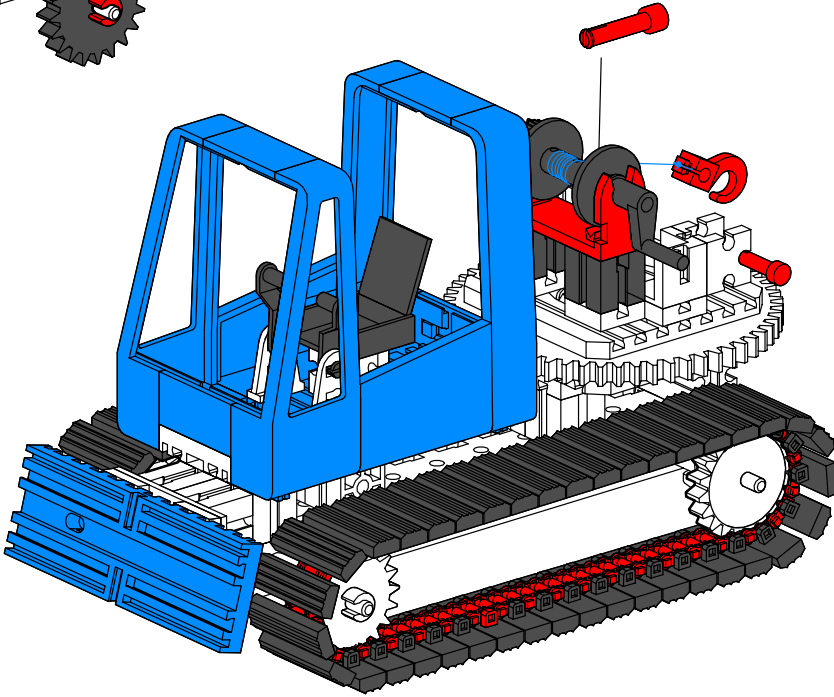

# FAN-CLUB

B A U A N L E I T U N G

**fischer**technik<sup>®</sup> <sup>®</sup>

Kettenlader

Kettenlader

Einzelteilübersicht

	Master/ Master Discovery	Master Plus Raupen		Master/ Master Discovery	Master Plus Raupen		Master/ Master Discovery	Master Plus Raupen		Master/ Master Discovery	Master Plus Raupen				
	35031	2x		31010	2x		38240	4x		32869	1x		36298	2x	
	31058	2x		31011	4x		38428	2x	1x		32854	2x		36299	2x
	32856	2x		31981	3x		31426	2x		31390	1x		36334	4x	
	32858	6x		31061	5x		31436	2x		31391	1x		31021	2x	
	32860	2x		31982	6x		38245	2x		31997	1x		31762	76x	
	32861	3x		32064	2x		38267	4x		31998	1x		31779	2x	
	38772	1x R		32879	4x		38277	1x		31031	2x		31994	2x	
	38773	1x L		32880	2x		31690	2x		35414	1x		36248	152x	
	38776	1x		32881	8x		37636	5x		31983	4x		38253	2x	
	38777	1x		32882	4x		38225	1x		37679	8x				
	38780	1x R		37237	12x		32913	4x		31674	1x				
	38781	1x L		37238	2x		32883	4x		32850	6x				