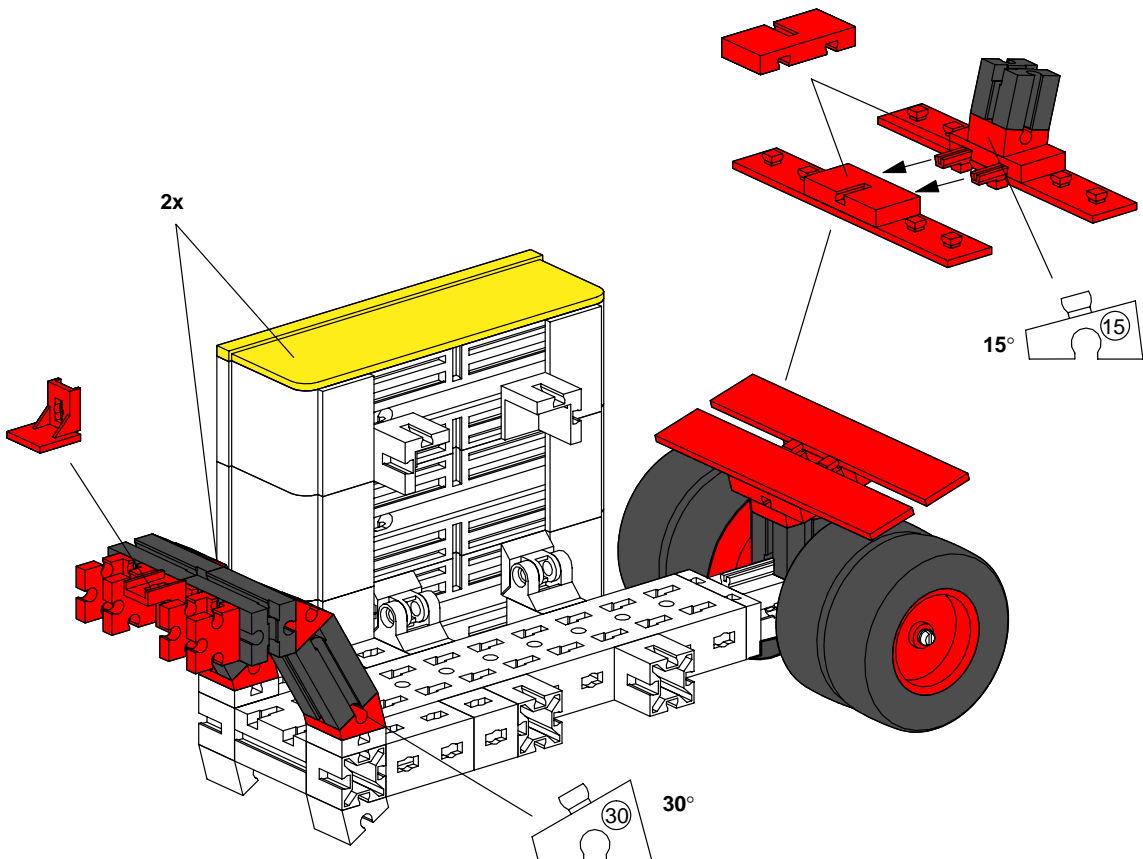

# FAN-CLUB

B A U A N L E I T U N G

**fischer**technik<sup>®</sup> <sup>®</sup>

Kettenlader

Kettenlader

Einzelteilübersicht

	Master/ Master Discovery	Master Plus Raupen		Master/ Master Discovery	Master Plus Raupen		Master/ Master Discovery	Master Plus Raupen		Master/ Master Discovery	Master Plus Raupen				
	35031	2x		31010	2x		38240	4x		32869	1x		36298	2x	
	31058	2x		31011	4x		38428	2x	1x		32854	2x		36299	2x
	32856	2x		31981	3x		31426	2x		31390	1x		36334	4x	
	32858	6x		31061	5x		31436	2x		31391	1x		31021	2x	
	32860	2x		31982	6x		38245	2x		31997	1x		31762	76x	
	32861	3x		32064	2x		38267	4x		31998	1x		31779	2x	
	38772	1x R		32879	4x		38277	1x		31031	2x		31994	2x	
	38773	1x L		32880	2x		31690	2x		35414	1x		36248	152x	
	38776	1x		32881	8x		37636	5x		31983	4x		38253	2x	
	38777	1x		32882	4x		38225	1x		37679	8x				
	38780	1x R		37237	12x		32913	4x		31674	1x				
	38781	1x L		37238	2x		32883	4x		32850	6x				