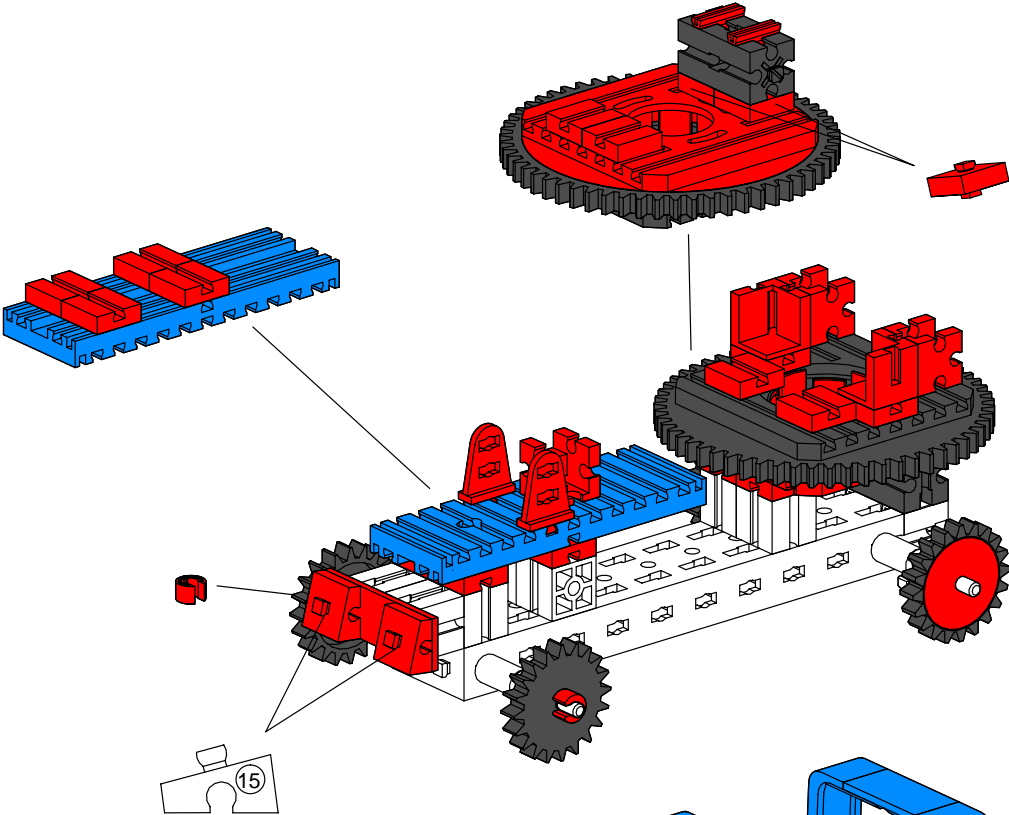

# FAN-CLUB

B A U A N L E I T U N G

**fischer**technik<sup>®</sup> <sup>®</sup>

Kettenlader

Kettenlader

Einzelteilübersicht

	Master/ Master Discovery	Master Plus Raupen		Master/ Master Discovery	Master Plus Raupen		Master/ Master Discovery	Master Plus Raupen		Master/ Master Discovery	Master Plus Raupen				
	35031	2x		31010	2x		38240	4x		32869	1x		36298	2x	
	31058	2x		31011	4x		38428	2x	1x		32854	2x		36299	2x
	32856	2x		31981	3x		31426	2x		31390	1x		36334	4x	
	32858	6x		31061	5x		31436	2x		31391	1x		31021	2x	
	32860	2x		31982	6x		38245	2x		31997	1x		31762	76x	
	32861	3x		32064	2x		38267	4x		31998	1x		31779	2x	
	38772	1x R		32879	4x		38277	1x		31031	2x		31994	2x	
	38773	1x L		32880	2x		31690	2x		35414	1x		36248	152x	
	38776	1x		32881	8x		37636	5x		31983	4x		38253	2x	
	38777	1x		32882	4x		38225	1x		37679	8x				
	38780	1x R		37237	12x		32913	4x		31674	1x				
	38781	1x L		37238	2x		32883	4x		32850	6x				